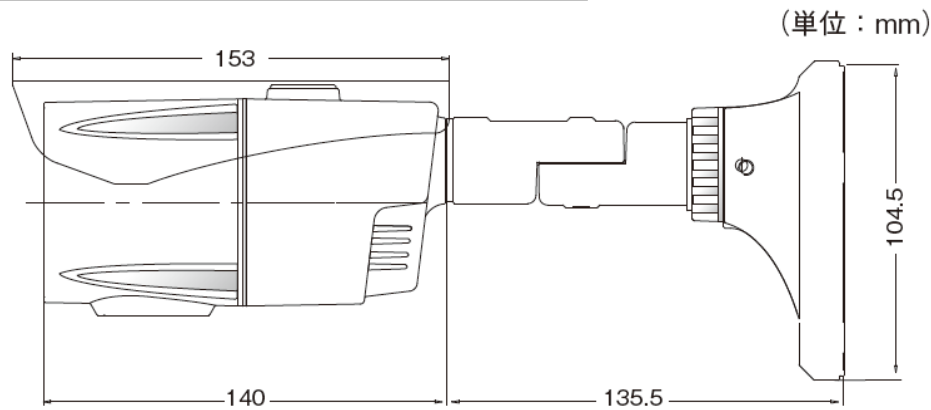

2.0M EX-SDI赤外照明付カラーカメラ

EX6210

屋外用赤外照明付、200万画素の筒型EX-SDIカメラがラインナップ

EX6210の特長

- EX-SDI方式によりHD-SDIの2倍超の配線距離を実現
- 2メガピクセルCMOSセンサによる高精細な映像
- カメラの気密性を高めるピント・画角・OSDの外部調整機能搭載
- IR-LEDを40個搭載、赤外照明投光距離約30m
- 最大24個のプライバシーマスキング機能搭載
- 赤外照明の過投光を防ぐスマートIR機能搭載
- フリッカレス、逆光補正、HLC、WDR機能搭載

ATSUMI

■寸法図

■製品仕様

品名	2.0M EX-SDI赤外照明付カラーカメラ
品番	EX6210
撮像素子	1/3インチCMOSセンサ
有効画素数	212万画素
解像度	1920×1080
フレームレート	1280×720p：60/50/30/25 fps 1920×1080p：60/50/30/25 fps
映像出力	EX-SDI/HD-SDI映像出力：BNCコネクタ アナログ映像出力[確認用]：BNCコネクタ(1.0Vp-p 75Ω)
S/N比	50dB以上(AGC Off)
ホワイトバランス	AUTO/ONE PUSH/MANUAL/INDOOR/OUTDOOR
フリッカレス	ON/OFF
逆光補正	ON/OFF
WDR	ON/OFF(レベル調整可能)
AGC	ON/OFF
プライバシーマスキング	最大24箇所
デナイト切替	自動/カラー固定/白黒固定
レンズ	f=2.8~11mm F1.2 オートアイリス
画角	水平100°~33° 垂直58°~18°
最低被写体照度	0Lux(赤外照明ON時)
赤外照明投光器	赤外LED 40個(5Lux以下で自動点灯)
照射距離	30m(最大)
電源電圧	DC10.8~13.2V
消費電流	580mA(最大)
使用温度範囲	-10°C~+50°C
設置場所	屋外/屋内
防水レート	IP66
外形寸法	W72.3×H72.3×D288.6mm
質量	約880g(マウントアダプタ除く)