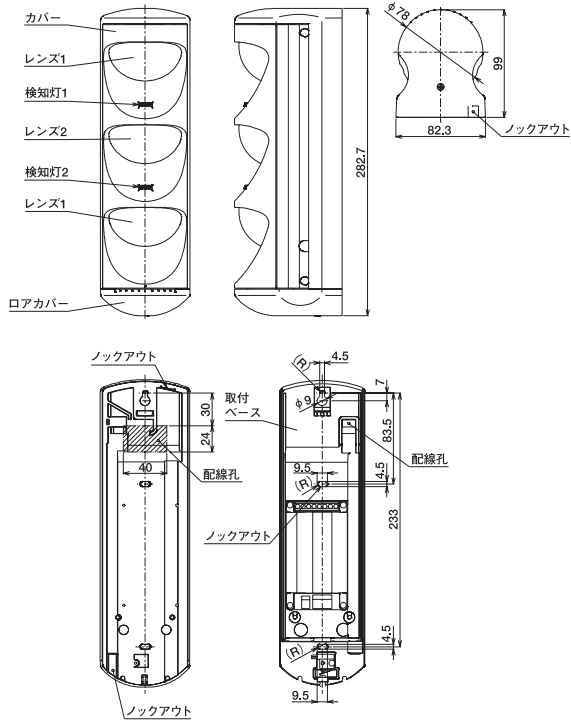

製品仕様

外形寸法図

単位：mm