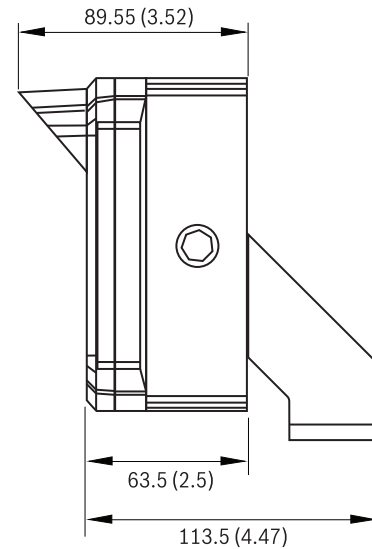

外観図

mm

技術仕様

照明器

LED	電流制限電源回路内蔵の高輝度 LED アレイ
LED の数	高輝度表面実装 LED×18
ビームパターン	10°、20°、30°、60°、95°、120°
波長	850nm または 940nm

消費電力	消費電力は時間とともに変化します。これは本機の光学出力制御が機能し、LEDの劣化を補正し周囲の温度変化を抑えるためです。
入力電圧	DC12~24V または AC24V ±30%
温度範囲	-50°C~+50°C (最大出力時)
環境	IP67
構造	頑丈なアルミニウム構造 (前面パネルはアクリル製)
重量	1.4kg
寸法	152×188×115mm
色	ヒートシンク (黒アルマイト仕上げ)、前面パネル (黒)
電源ケーブル	電源コネクタ (IP67 相当)・接続リード (5m) 付属
ブラケット	壁面設置用 U 字金具付属