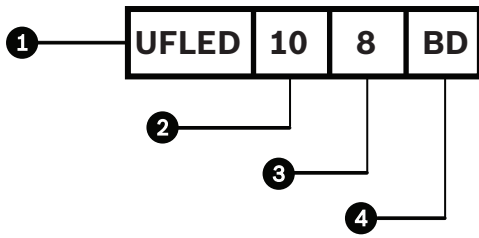

インストール/構成に関する情報

1.	モデル	UFLED	AEGIS UFLED
2.	ビームパターン	10	10°
		20	20°
		30	30°
		60	60°
		95	95°
		120	120°
3.	波長	8	850nm
		9	940nm
4.	種類	BD	Black Diamond