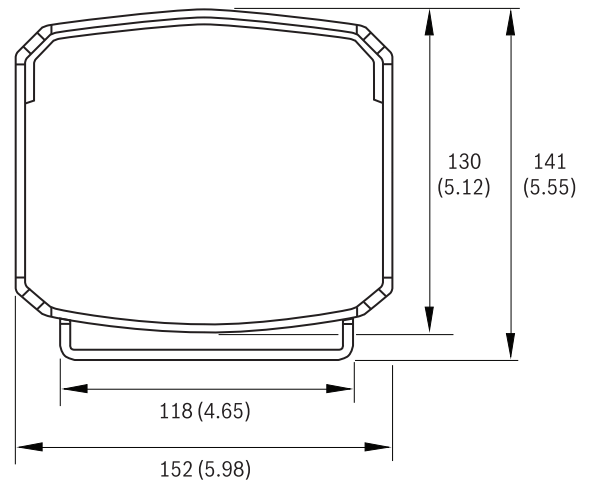

外観図

mm

技術仕様

照明器

LED	電流制限電源回路内蔵の高輝度 LED アレイ
LED の数	高輝度表面実装 LED×18
ビームパターン	10°、20°、30°、60°、95°、120°
波長	850nm または 940nm

消費電力	消費電力は時間とともに変化します。これは本機の光学出力制御が機能し、LEDの劣化を補正し周囲の温度変化を抑えるためです。
入力電圧	DC12~24V または AC24V ±30%
温度範囲	-50°C~+50°C (最大出力時)
環境	IP67
構造	頑丈なアルミニウム構造 (前面パネルはアクリル製)
重量	1.4kg
寸法	152×188×115mm
色	ヒートシンク (黒アルマイト仕上げ)、前面パネル (黒)
電源ケーブル	電源コネクタ (IP67 相当)・接続リード (5m) 付属
ブラケット	壁面設置用 U 字金具付属