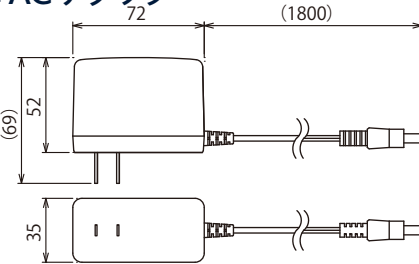

■ GPS アンテナ

■ 信号変換器 (タイムサーバー)

ケース	AES樹脂 ライトグレー色	
入力信号	シリアル信号	
同期精度	±1ms以内(GPS同期時)	
出力信号	1.半導体リレー出力 2系統	
	2.ネットワークインターフェース 1系統	
	プロトコル	NTPv3/v4 SNTPv3/v4
コネクタ	RJ-45	
	Ethernet規格	10BASE-T/100BASE-TX
PoE電源入力	IEEE802.3af準拠	
受信状況	LED表示	
使用温度範囲	0℃~40℃	
消費電力	2.2W(最大)	
質量	約0.2kg	

■ セット内容

- ・信号変換器 (タイムサーバー)
- ・GPS アンテナ (ケーブル 5m 付)
- ・AC アダプター
- ・取扱説明書

■ AC アダプター

入力電圧	AC100-240V 50/60Hz
出力電圧	DC15V
ケーブル	1.8m
質量	約0.1kg

■ 接続図

ケース	ポリカーボネート樹脂 ライトグレー色
受信電波	GPS衛星電波/準天頂衛星電波 L1帯
受信周波数	1575.42MHz
受信感度	-145dBm(コールドスタート時)
使用温度範囲	-20℃~60℃
保護等級	IP44相当
取付金具	ステンレス製
質量	約0.5kg(ケーブル5m含む)