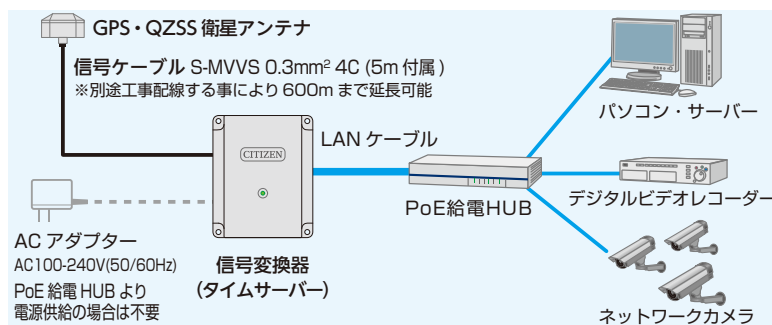

監視、防犯カメラシステムのネットワークビデオレコーダー

セキュリティシステムのサーバー・パソコン

医療機関の電子カルテ・診断予約システムのサーバー

FAシステム、PLC IP電話システムのPBX

その他様々なネットワーク機器に対応可能

準天頂衛星(QZSS)とは

日本の天頂近くに衛星が位置する測位システム
ほぼ真上から受信できるため、山間部や都市の
高層ビル街の受信状況がより改善されます

PoE(=Power over Ethernet)とは

通信ケーブルで電力を供給する技術
PoE給電HUBより電源を供給する場合
ACアダプターが不要になります

主な機能

- タイムサーバー機能
(ネットワークプロトコル NTPv3/v4・SNTPv3/v4)
- 半導体リレー出力 2 系統付
(毎正時 2 秒間出力回路 ON)
- GPS・QZSS 受信方式
- 専用アプリケーションソフト不要
※本製品は SNTP サーバーとして機能します。

主な特長

GPS衛星・QZSS衛星より協定世界時(UTC)を受信	GPS衛星・QZSS衛星より高精度な協定世界時(UTC)を取得します。日本全国何処でも安定した受信が可能です。
セパレートタイプ&屋外対応アンテナ	GPSアンテナと信号変換器がセパレートタイプになっているので電源位置等に制約されずに設置が可能です。GPSアンテナは屋外対応(IP44相当)で5mのケーブル付。(別途配線することにより最大600mまで延長が可能です。)
PoE給電対応 受信モニタ付	PoE給電に対応。PoE給電HUBから電源供給が可能です。電波の受信状況、機器の動作状況を信号変換器の受信モニタLEDで確認ができます。
専用アプリケーションソフト不要	専用アプリケーションソフトをパソコンにインストールする必要が無いので、OSや使用環境に影響されることがありません。各種確認、設定はパソコンを接続することによりブラウザ経由で行えます。
軽量コンパクト設計	コンパクトサイズでスペースを取りません。
RoHS対応	有害物質を含まない環境に配慮された製品です。

■ GPS アンテナ

■ 信号変換器 (タイムサーバー)

ケース	AES樹脂 ライトグレー色	
入力信号	シリアル信号	
同期精度	±1ms以内(GPS同期時)	
出力信号	1.半導体リレー出力 2系統	
	2.ネットワークインターフェース 1系統	
	プロトコル	NTPv3/v4 SNTPv3/v4
コネクタ	RJ-45	
	Ethernet規格	10BASE-T/100BASE-TX
PoE電源入力	IEEE802.3af準拠	
受信状況	LED表示	
使用温度範囲	0℃~40℃	
消費電力	2.2W(最大)	
質量	約0.2kg	

■ セット内容

- ・信号変換器 (タイムサーバー)
- ・GPS アンテナ (ケーブル 5m 付)
- ・AC アダプター
- ・取扱説明書

■ AC アダプター

入力電圧	AC100-240V 50/60Hz
出力電圧	DC15V
ケーブル	1.8m
質量	約0.1kg

■ 接続図

ケース	ポリカーボネート樹脂 ライトグレー色
受信電波	GPS衛星電波/準天頂衛星電波 L1帯
受信周波数	1575.42MHz
受信感度	-145dBm(コールドスタート時)
使用温度範囲	-20℃~60℃
保護等級	IP44相当
取付金具	ステンレス製
質量	約0.5kg(ケーブル5m含む)