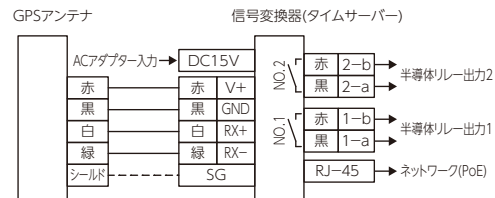

■ GPS アンテナ

■ 信号変換器 (タイムサーバー)

ケース	AES樹脂 ライトグレー色	
入力信号	シリアル信号	
同期精度	±1ms以内(GPS同期時)	
出力信号	1.半導体リレー出力 2系統	
	2.ネットワークインターフェース 1系統	
	プロトコル	NTPv3/v4 SNTPv3/v4
コネクタ	RJ-45	
	Ethernet規格	10BASE-T/100BASE-TX
PoE電源入力	IEEE802.3af準拠	
受信状況	LED表示	
使用温度範囲	0℃~40℃	
消費電力	2.2W(最大)	
質量	約0.2kg	

■ セット内容

- ・信号変換器 (タイムサーバー)
- ・GPS アンテナ (ケーブル 5m 付)
- ・AC アダプター
- ・取扱説明書

■ AC アダプター

入力電圧	AC100-240V 50/60Hz
出力電圧	DC15V
ケーブル	1.8m
質量	約0.1kg

■ 接続図

ケース	ポリカーボネート樹脂 ライトグレー色
受信電波	GPS衛星電波/準天頂衛星電波 L1帯
受信周波数	1575.42MHz
受信感度	-145dBm(コールドスタート時)
使用温度範囲	-20℃~60℃
保護等級	IP44相当
取付金具	ステンレス製
質量	約0.5kg(ケーブル5m含む)