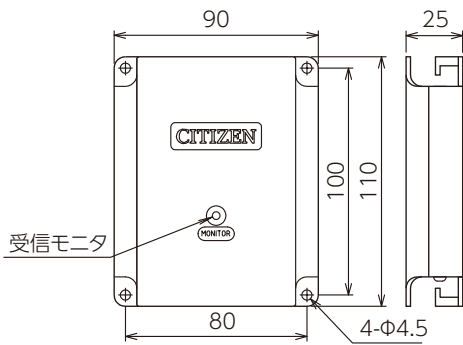

■ 信号変換器 (タイムサーバー)

ケース	AES樹脂 ライトグレー色	
入力信号	シリアル信号	
同期精度	±1ms以内(GPS同期時)	
出力信号	1.半導体リレー出力 2系統	
	2.ネットワークインターフェース 1系統	
	プロトコル	NTPv3/v4 SNTPv3/v4
コネクタ	RJ-45	
	Ethernet規格	10BASE-T/100BASE-TX
PoE電源入力	IEEE802.3af準拠	
受信状況	LED表示	
使用温度範囲	0℃~40℃	
消費電力	2.2W(最大)	
質量	約0.2kg	

■ セット内容

- ・信号変換器 (タイムサーバー)
- ・GPS アンテナ (ケーブル 5m 付)
- ・AC アダプター
- ・取扱説明書