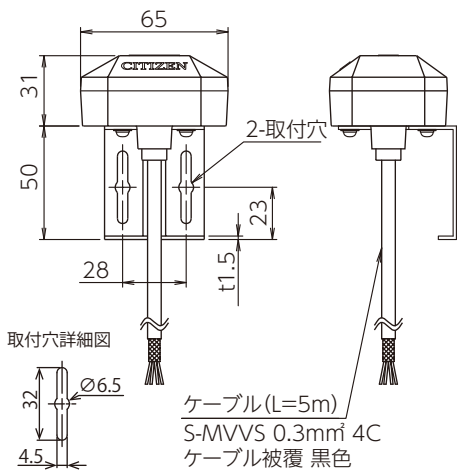

■ GPS アンテナ

■ 信号変換器 (タイムサーバー)

ケース	AES樹脂 ライトグレー色	
入力信号	シリアル信号	
同期精度	±1ms以内(GPS同期時)	
出力信号	1.半導体リレー出力 2系統	
	2.ネットワークインターフェース 1系統	
	プロトコル	NTPv3/v4 SNTPv3/v4
コネクタ	RJ-45	
	Ethernet規格	10BASE-T/100BASE-TX
PoE電源入力	IEEE802.3af準拠	
受信状況	LED表示	
使用温度範囲	0℃~40℃	
消費電力	2.2W(最大)	
質量	約0.2kg	

■ セット内容

- ・信号変換器 (タイムサーバー)
- ・GPS アンテナ (ケーブル 5m 付)
- ・AC アダプター
- ・取扱説明書

■ AC アダプター

入力電圧	AC100-240V 50/60Hz
出力電圧	DC15V
ケーブル	1.8m
質量	約0.1kg

■ 接続図

ケース	ポリカーボネート樹脂 ライトグレー色
受信電波	GPS衛星電波/準天頂衛星電波 L1帯
受信周波数	1575.42MHz
受信感度	-145dBm(コールドスタート時)
使用温度範囲	-20℃~60℃
保護等級	IP44相当
取付金具	ステンレス製
質量	約0.5kg(ケーブル5m含む)

設定変更・動作確認

各種設定変更、設定確認はパソコンよりブラウザ経由で行えます。※専用アプリケーションソフトは不要です。

■ システム情報確認画面

■ ネットワーク設定変更画面

■ 設定変更

- ・システム情報確認
- ・ネットワーク設定
- ・ユーザー設定
- ・SNMPコミュニティ設定
- ・SNMPトラップ設定

■ パソコンの時刻サーバー設定画面

■ 動作確認

- ・Webブラウザでの動作情報
- ・SNMPマネージャでの動作確認

シチズンTIC株式会社

- 営業本部
  〒184-0013 東京都小金井市前原町5丁目6番12号 TEL.042-386-2261(代) FAX.042-386-2222
- 東京第一営業部
  〒184-0013 東京都小金井市前原町5丁目6番12号 TEL.042-386-2293(代) FAX.042-386-2222
- 札幌営業所 TEL.011-374-5464(代) FAX.011-374-5465
- 仙台営業所
  〒980-0012 仙台市青葉区錦町1丁目1番46号 TEL.022-796-5347(代) FAX.022-796-5348
- 名古屋支店
  〒462-0865 名古屋市中区下飯田町4丁目2番2号 TEL.052-991-8600(代) FAX.052-991-8603
- 大阪支店
  〒536-0023 大阪市東区東中浜8丁目3番20号 TEL.06-6961-8663(代) FAX.06-6961-8680
- 福岡支店
  〒812-0026 福岡市博多区上川端町8番18号 TEL.092-281-0020(代) FAX.092-281-0112
- 広島営業所 TEL.082-229-2501(代) FAX.082-229-2502

ホームページアドレス <http://tic.citizen.co.jp>

CITIZEN は、シチズンホールディングス株式会社の登録商標です。
※表示されている価格は2015年4月現在のメーカー希望小売価格です。
※このカタログの仕様及びデザインは改良のため、予告なく変更することがあります。