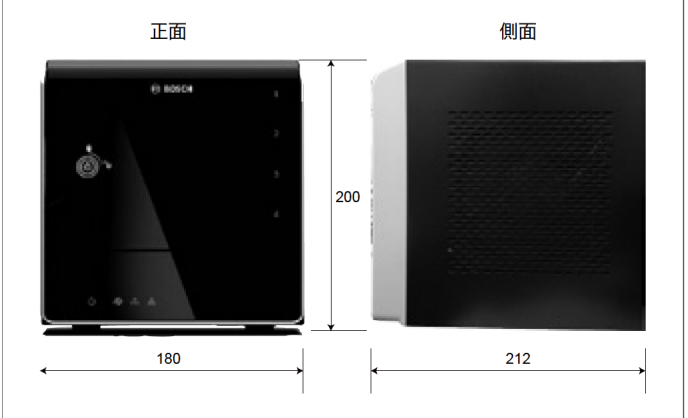

カメラ32台までのミドルレンジシステム構成例

外形寸法 DIP-3042 Series(単位:mm)

外形寸法 DIP-7082 / 7083 Series(単位:mm)

オーダー情報

シリーズ名	型番	最大チャンネル数	ストレージ容量
DIVAR IP 3000	DIP-3042-2HD	32	2x2TB
	DIP-3042-4HD	32	4x2TB
DIVAR IP 7000 2U	DIP-7082-8HD	128	8x2TB
	DIP-7083-8HD	128	8x3TB