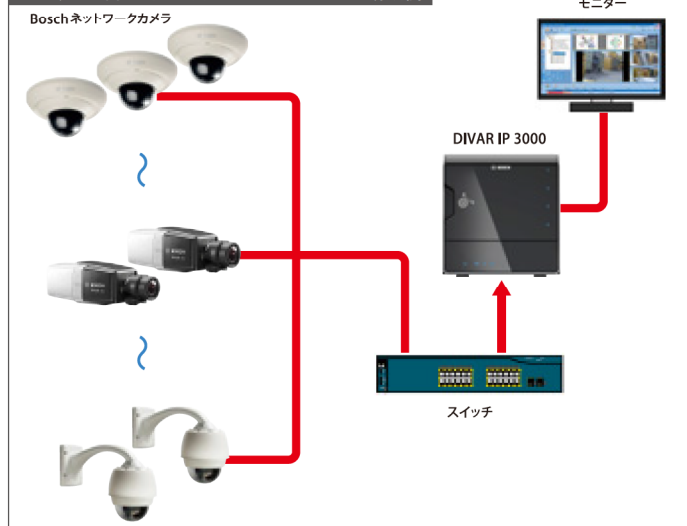

カメラ32台までのミドルレンジシステム構成例