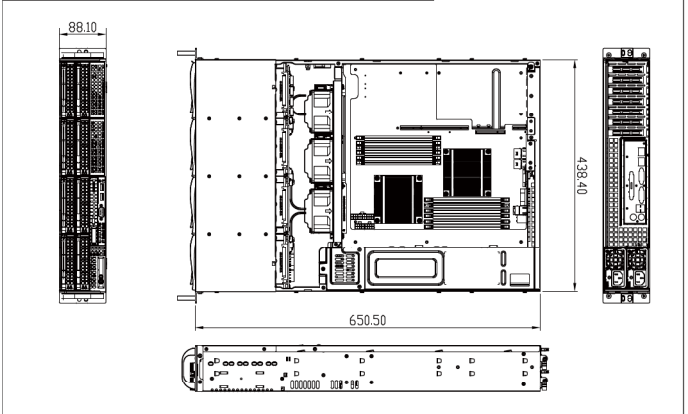

カメラ32台までのミドルレンジシステム構成例

外形寸法 DIP-3042 Series(単位:mm)

外形寸法 DIP-7082 / 7083 Series(単位:mm)

オーダー情報

シリーズ名	型番	最大チャンネル数	ストレージ容量
DIVAR IP 3000	DIP-3042-2HD	32	2x2TB
	DIP-3042-4HD	32	4x2TB
DIVAR IP 7000 2U	DIP-7082-8HD	128	8x2TB
	DIP-7083-8HD	128	8x3TB