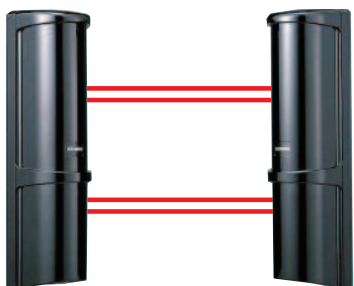

自動警備システム

赤外線ビームセンサ

ビームセンサで人の遮断を検知
塀やフェンスの外周警備を行う