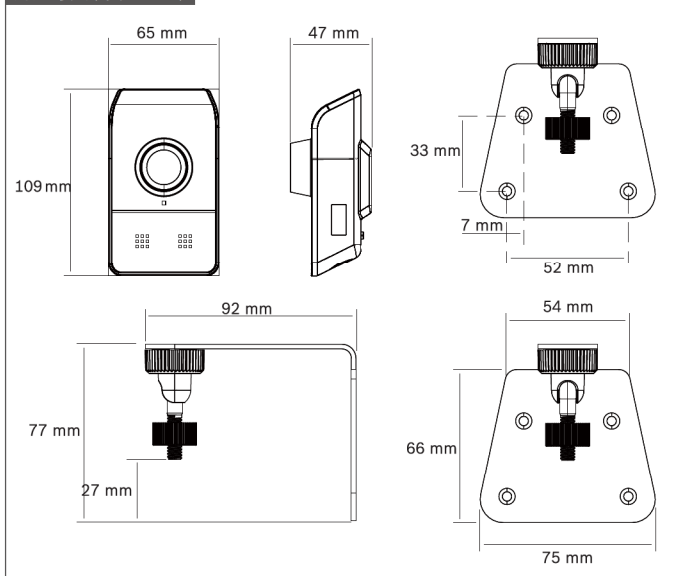

BOSCH TINYON IP 2000 / 2000 HD

TINYON IP 2000 HD

NPC-20012-F2

TINYON IP 2000

NPC-20002-F2

特長

- コンパクトでスタイリッシュな屋内用IP マイクロボックス
- 毎秒30 画像の720p またはVGA 解像度
- エッジ録画用のMicroSD カードスロット
- 動体検出および音検出
- FTP、Dropbox、および電子メールアプリケーション

外形寸法(単位:mm)

オーダー情報

シリーズ名	型番	解像度	レンズ
IP micro 2000	NPC-20012-F2	720p	2.5mm
IP micro 2000	NPC-20002-F2	VGA	2.5mm

製品仕様	NPC-20012-F2(720p)	NPC-20002-F2(VGA)		
機械的仕様	取付ブラケット	3 軸調整		
	寸法(長さ×幅×高さ)	109×65×47mm		
	重量	約 143g	約 89g	
環境仕様	動作温度	-10°C~+ 50°C	-10°C~+ 45°C	
	保管温度範囲	-20°C~+70°C		
	湿度	相対湿度 0%~ 95%(結露なきこと)		
	電源	DC5V、PoE DC48V		
電氣的仕様	消費電力	最大 2.65W(DC + 5V) 最大 4.66W(PoE)	最大 1.95W	
	PoE	Power-over-Ethernet(通常 DC 48V) IEEE 802.3af(802.3at Type 1) 電源レベル:クラス 2	—	
	映像	センサータイプ	1/4 インチ CMOS	
映像	有効ピクセル数	1280×720	640×480	
	感度	1.0ルクス		
	ダイナミックレンジ	76dB		
	電子ダイナイト	オート、カラー、モノクロ		
	シャッター速度	自動電子シャッター(AES)、 固定(1/30[1/25]~ 1/15000)		
	録画解像度	720p、480p、432p、240p、288p、144p	480p、240p	
	映像圧縮	H.264MP(メインプロファイル)、M-JPEG		
	最大フレームレート	30fps(M-JPEG フレームレートはシステム負荷に応じて異なります)		
	映像設定	映像の透かし、アラームモードスタンプ、画像の鏡像、画像反転、 コントラスト、彩度、輝度、ホワイトバランス、バックライト補正、 プライバシーマスク、動体検知、いたずら防止アラーム、ピクセルカウンター		
	レンズ	レンズタイプ	2.5mm 固定、F2.8	
		レンズ取り付け	ボード取り付け	
		視野角(横×縦)	89°×50°	75°×56°
音声	音声入力	内蔵マイク	—	
	音声出力	内蔵ラウドスピーカー	—	
	音声圧縮	AAC、G.711、L16(ライブおよび録画)	—	
	ローカル ストレージ	メモリーカードスロット	microSD HC(最大32GB) / microSD XC(最大2TB)	
ネットワーク	録画	連続録画、リング録画、アラーム/イベント/スケジュール録画		
	プロトコル	IPv4、IPv6、UDP、TCP、HTTP、HTTPS、RTP / RTCP、 IGMP V2 / V3、ICMP、ICMPv6、RTSP、FTP、Telnet、 ARP、DHCP、SNTP、SNMP(V1、MIB-II)、802.1x、DNS、 DNSv6、DDNS、SMTP、iSCSI、UPnP(SSDP)、 DiffServ(QoS)、LLDP、SOAP、Dropbox、CHAP、 ダイジェスト認証		