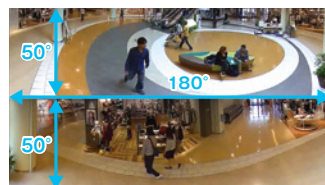

※撮像モードが魚眼、パノラマ、ダブルパノラマの場合に使用できます。

※写真はVIQS機能説明のためのイメージです。

### 多彩な撮影モードで全方位を監視

超広角魚眼レンズを搭載し、1台のカメラで360°全方位を監視することができます。また、歪補正機能の搭載により、広角レンズ特有の歪みを軽減し自然な映像を配信します。多彩な撮影モードを搭載しており、設置箇所、運用目的に合わせた撮影モードを選択することができます。

撮影モード ①パノラマ、②ダブルパノラマ、③4画PTZ、④1画PTZ、⑤4ストリーム(H.264/VGA)、⑥魚眼(3M<sup>\*3</sup>/1.3M)

360°全方位(魚眼)映像

ダブルパノラマ映像/2メガモード