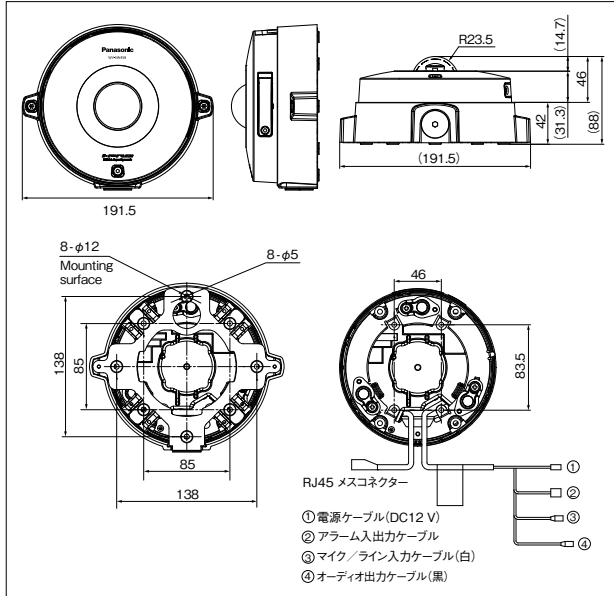

■ 寸法図 (単位:mm)

UniPhier® UniPhier®は、パナソニック株式会社の登録商標です。

「みえますねとPRO」は、パソコンなどのインターネットに接続した端末からネットワークカメラやレコーダーに対し、アクセス・操作・通知などをおこなうためのクラウド型サービスです。みえますねとPROについては <http://panasonic.biz/miemasu/pro/> をご覧ください。

パナソニックグループは環境に配慮した製品づくりに取り組んでいます

- ●省エネを徹底的に追求した製品をお客様にお届けし、商品使用時のCO₂排出量削減を目指します。
- ●新しい資源の使用量を減らし、使用済みの製品などから回収した再生資源を使用した商品を作り、資源循環を推進します。
- ●パナソニック製品は、特定の環境負荷物質[※]の使用を規制するRoHS指令の基準値にグローバルで準拠しています。*鉛・カドミウム・水銀・六価クロム・特定臭素系難燃剤

お問い合わせは

パナソニック
システムお客様ご相談センター

パナソニック システムネットワークス株式会社 セキュリティシステム事業部

レンズ部	
焦点距離 (f)	0.837 mm
最大口径比 (F)	1 : 2.4 (固定)
画角	水平 182° 垂直 176°
ネットワーク部	
ネットワーク	10BASE-T / 100BASE-TX、RJ45メス
画像解像度	2M パノラマ [16:9] / 2M ダブルパノラマ [16:9] H.264 (1) / JPEG : 1920×1080 / 640×360 / 320×180 最大 30 fps H.264 (2) : 640×360 / 320×180 最大 30 fps 1M パノラマ [16:9] / 1M ダブルパノラマ [16:9] H.264 (1) / JPEG : 1280×720 / 640×360 / 320×180 最大 30 fps H.264 (2) : 640×360 / 320×180 最大 30 fps 1.3M 魚眼 [4:3] / 1.3M 4画PTZ [4:3] / 1.3M 1画PTZ [4:3] H.264 (1) / JPEG : 1280×960 / 640×480 / 320×240 最大 30 fps H.264 (2) : 640×480 / 320×240 最大 30 fps パノラマ+4画PTZ / パノラマ+1画PTZ / ダブルパノラマ+4画PTZ / ダブルパノラマ+1画PTZ ●パノラマ / ダブルパノラマ配信時 H.264 (1) / JPEG : 1920×1080 / 640×360 / 320×180 最大 15 fps ●4画PTZ / 1画PTZ配信時 H.264 (2) / JPEG : 1280×960 / 640×480 / 320×240 最大 15 fps VGA 4ストリーム[※] : Ch1~Ch4 640×480、各最大 30 fps ※H.264のみ対応 ※SDカード機能OFFなどの仕様制約があります 3M 魚眼 [4:3] H.264 (1) : 1280×960 最大 15 fps JPEG : 2048×1536 最大 15 fps
画像圧縮方式^{※2}	H.264 画質選択: 動き優先 / 標準 / 画質優先 配信方式: ユニキャスト / マルチキャスト ビットレート (固定ビットレート / ベストエフォート配信) 64 kbps / 128 kbps / 256 kbps / 384 kbps / 512 kbps / 768 kbps / 1024 kbps / 1536 kbps / 2048 kbps / 3072 kbps / 4096 kbps / 8192 kbps / 10240 kbps / 12288 kbps / 14336 kbps (フレームレート指定) 1 fps / 3 fps / 5 fps / 7.5 fps / 10 fps / 12 fps / 15 fps / 20 fps / 30 fps JPEG (MJPEG) 画質選択: 0 最高画質 / 1 高画質 / 2 / 3 / 4 / 5 標準 / 6 / 7 / 8 / 9 低画質 (0~9の10段階) 配信方式: PULL / PUSH
画像更新速度	0.1 fps ~ 30 fps (JPEGとH.264同時動作時のJPEGフレームレートは制限あり)
音声圧縮方式	G.726 (ADPCM) 32 kbps / 16 kbps / G.711 64 kbps
配信量制御	制限なし / 64 kbps / 128 kbps / 256 kbps / 384 kbps / 512 kbps / 768 kbps / 1024 kbps / 2048 kbps / 4096 kbps / 8192 kbps
対応プロトコル	IPv6: TCP / IP、UDP / IP、HTTP、HTTPS、FTP、SMTP、DNS、NTP、SNMP、DHCPv6、MLD、ICMP、ARP IPv4: TCP / IP、UDP / IP、HTTP、HTTPS、RTSP、RTP、RTCP、FTP、SMTP、DHCP、DNS、DDNS、NTP、SNMP、UPnP、IGMP、ICMP、ARP
最大接続数	14 (カメラへ同時接続できるセッション数) ※条件による
FTP クライアント	アラーム画像送信、FTP 定期送信 (FTP定期送信失敗時、SDメモリーカードにバックアップ可能)
マルチスクリーン	同時に16台のカメラの画像を表示 (自カメラ含む)
推奨SDXC / SDHC / SDメモリーカード	パナソニック株式会社製 (miniSDカード、microSDカードは除く) SDXCメモリーカード : 64 GB SDHCメモリーカード : 4 GB、8 GB、16 GB、32 GB SDメモリーカード : 2 GB
携帯電話対応	NTTドコモ、au (KDDI)、SoftBank JPEG画像表示、AUX制御 (アクセスレベルによる)
携帯端末対応	iPad、iPhone、iPod touch (iOS 4.2.1以降)、Android^{TM} 端末 (2012年9月現在) 最新情報はこちら → http://panasonic.biz/security/support/technic.html

※1 断続的に振動が発生する場所への設置はできません。

※2 同じ圧縮方式でそれぞれ独立に2ストリーム分の配信設定が可能です。

※3 SDXC/SDHC/SDメモリーカードへの録画を、自動上書きなどにより繰り返して行う場合は、データ保持の信頼性を高めるため、当社別売品 (BB-HCC02 (2GB)、BB-HCC08 (8 GB)) を推奨いたします。

■ 対応OSとブラウザ