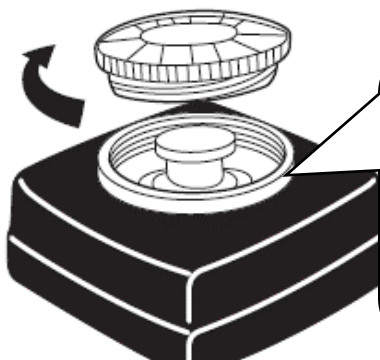

## 非常用押釦保護カバー

(取り替え用)

**EK951**

#### ⚠ 注意

保護カバーが破れた状態で使用しない。  
ケガをする原因となります。

保護カバーはくるくる回転させはめるだけです。

壊れた保護カバーをくるくる回転させてはずし、  
押されたスイッチを指で摘んで引き出して、  
新しいカバーと交換します。

※ 保護カバーは弊社にてお取り寄せいたします。

※ 1枚からご購入できます。

● 保護カバーのお取り寄せはトーカイセキュリティまでお問い合わせください。