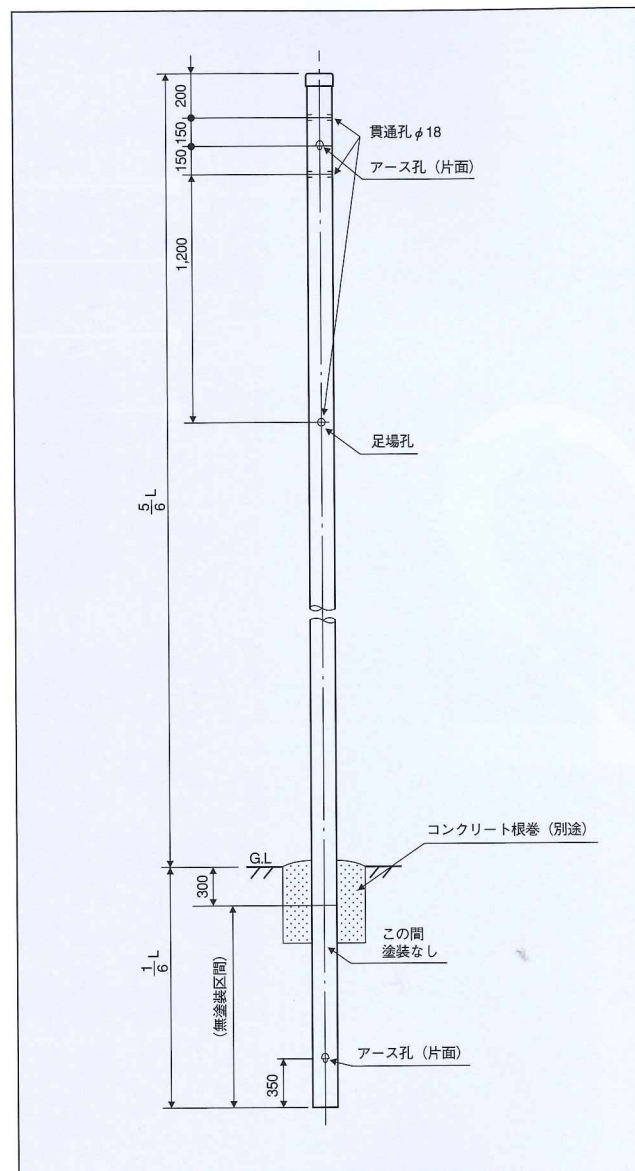

ストレート

多目的用途柱(CATV用)

NAポール

[SH型普通荷重用 (NHK適合品)]

品名	品番	全長 (m)	設計荷重 N (kgf)	重さ (kg)	板厚 (mm)	直径 (mm)
SH-5	60100	5.5	1078 (110)	31	2.0	114.3
SH-6	60110	6.0	980 (100)	34	2.0	114.3
SH-7	60120	7.0	980 (100)	45	2.3	114.3
SH-8	60130	8.0	980 (100)	58	2.6	114.3
SH-9	60140	9.0	980 (100)	75	3.0	114.3

※設計荷重は、『(社)日本有線テレビジョン技術協会』仕様による。

注) 継柱の場合は特に荷重を考慮下さい。

継柱鋼管	型	φ	t	ℓ
継柱鋼管	T-1型	φ114.3	t 3.5	ℓ 1,000
継柱鋼管	T-2型	φ114.3	t 3.5	ℓ 2,000

[SCタイプ (NHK適合品)]

品名	品番	全長 (m)	設計荷重 N (kgf)	重さ (kg)	板厚 (mm)	直径 (mm)
SC-6B	60301	6.0	980 (100)	34	2.0	114.3
SC-7B	60311	7.0	980 (100)	45	2.3	114.3
SC-8B	60321	8.0	980 (100)	58	2.6	114.3