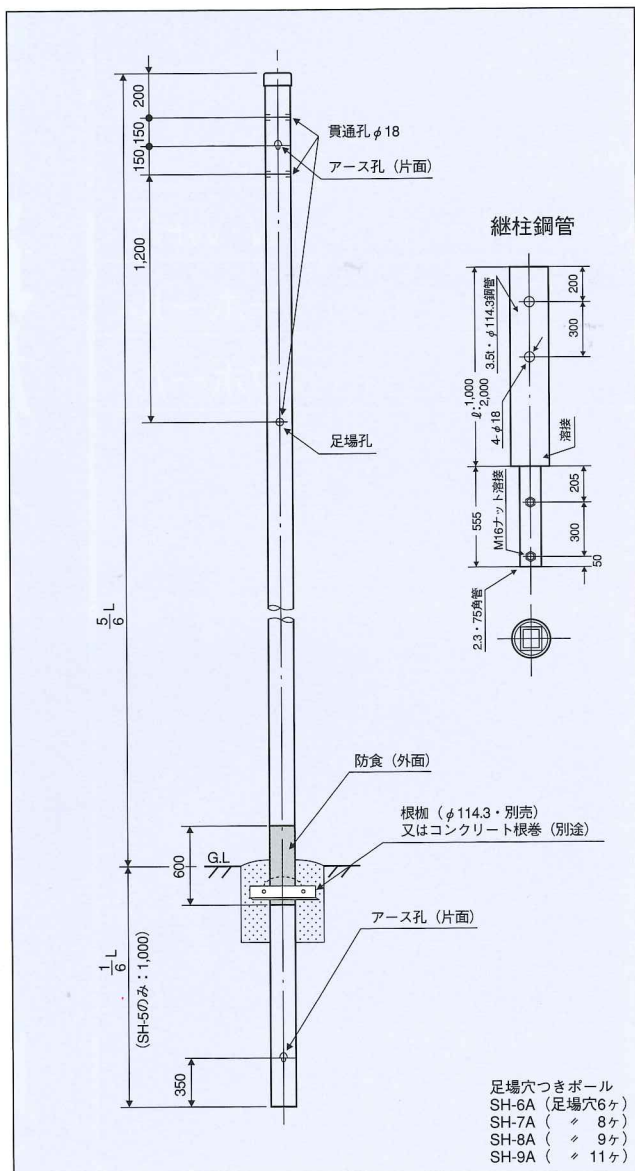

NAポール SH

NAカラーポール

品名	品番	色調
SH-5	60100	めっき (Z)
SH-6	60110	めっき (Z)
SH-7	60120	めっき (Z)
SH-8	60130	めっき (Z)
SH-9	60140	めっき (Z)

めっき

ストレート

品名	品番	色調
SC-6B	60301	ブラウン
SC-7B	60311	ブラウン
SC-8B	60321	ブラウン

カラー

めっき

ストレート

多目的用途柱(CATV用)

NAポール

[SH型普通荷重用 (NHK適合品)]

品名	品番	全長 (m)	設計荷重 N (kgf)	重さ (kg)	板厚 (mm)	直径 (mm)
SH-5	60100	5.5	1078 (110)	31	2.0	114.3
SH-6	60110	6.0	980 (100)	34	2.0	114.3
SH-7	60120	7.0	980 (100)	45	2.3	114.3
SH-8	60130	8.0	980 (100)	58	2.6	114.3
SH-9	60140	9.0	980 (100)	75	3.0	114.3

※設計荷重は、『(社)日本有線テレビジョン技術協会』仕様による。

注) 継柱の場合は特に荷重を考慮下さい。

継柱鋼管	型	φ	t	ℓ
継柱鋼管	T-1型	φ114.3	t 3.5	ℓ 1,000
継柱鋼管	T-2型	φ114.3	t 3.5	ℓ 2,000

[SCタイプ (NHK適合品)]

品名	品番	全長 (m)	設計荷重 N (kgf)	重さ (kg)	板厚 (mm)	直径 (mm)
SC-6B	60301	6.0	980 (100)	34	2.0	114.3
SC-7B	60311	7.0	980 (100)	45	2.3	114.3
SC-8B	60321	8.0	980 (100)	58	2.6	114.3