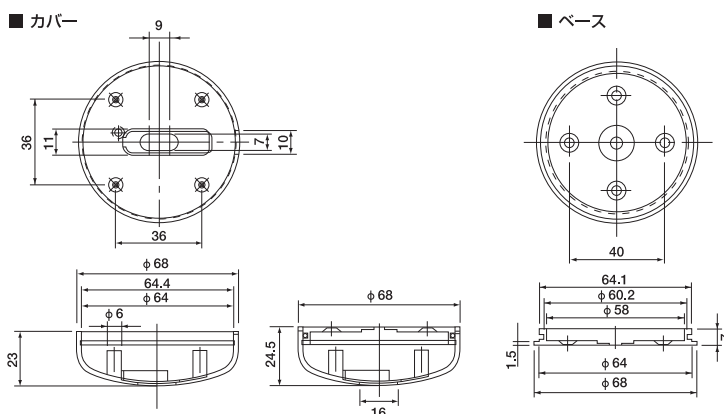

● 選択ポイント

屋外・屋内両用タイプ。一般住宅、アパート、マンションなどに最適。屋外に設置すれば、放火されるその瞬間を検出することが可能です。

製品仕様

外形寸法図

単位：mm

仕様

品名	放火検出センサ
品番	SKH047
電源電圧	DC7V～24V
検知方式	紫外線検出方式(波長185～260nm)
検知距離	2cmの炎で約5m
検知角度	左右120° 上下120°
検知タイマ	1,2,4,8,16秒 5段階(瞬時検出モードあり)
警報出力	1cリレー接点(AC125V 0.5A, DC24V 1A) オープンコレクタ
表示灯	動作時30秒間点灯
配線	4線電源2本、出力2本
使用温度範囲	-10℃～+60℃ 結露、氷結なきこと
設置場所	屋内・屋外
色調	ホワイト
質量	約75g