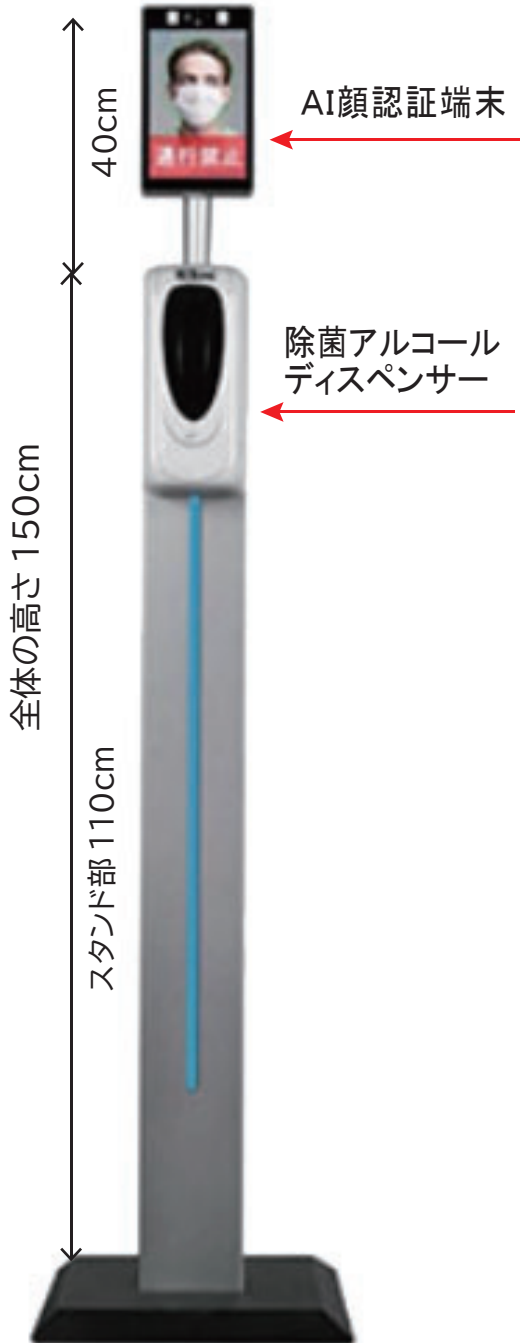

TKDgate 838

AI顔認証端末付 非接触除菌ディスペンサー

TKD gate 838

- ・自動的にカメラが顔を追跡しながら検温
- ・組立済・指定設定済の完成品をお届け
- ・検温温度を医院指定の条件に設定変更できます。（ご注文時にご指定いただきます）
- ・高性能8インチモニタ搭載
- ・除菌アルコールディスペンサーは手を差し出すと噴射します。（受け皿無し）
- ・転倒防止用に重し（マルチウエイト）付属

- 測定時間 0.5秒～2秒
- 測定距離 0.5～1m
- センサー：画像熱感知赤外線センサー
- 遠隔操作可能
- 認証結果、検温記録は自動保存。顔データは50,000人分を保存可
- 端末を操作する測定者は不要です。
- 操作システム：Android7.1搭載
- パネル表面3mm強化ガラス採用。

設置時外寸 H1500xW340xD280mm

アルコールディスペンサーは AC アダプタ付属

Shu Shu Ru (シュシュル)

体温測定 & 手指消毒一体型サーマルセンサー

Shu Shu Ru (シュシュル)

- ・ 21. 5インチディスプレイに任意の動画やお知らせを表示できます。Wi-Fi 接続でYoutube などの表示も可能
- ・ 検温は手首をセンサーにかざして測定
- ・ オートディスペンサー（受け皿付）
- ・ 設定以上の高温者を検知した場合は指定のメールアドレスに通知を送信可能
- ・ ストッパー付きキャスターで移動もラクラク

構成内容：本体・キャスター付き専用スタンド
Wi-Fi ドングル・有線マウス

セレッソ大阪も導入！

スタンド設置時 H1520 ~ 1900xW620xD450mm