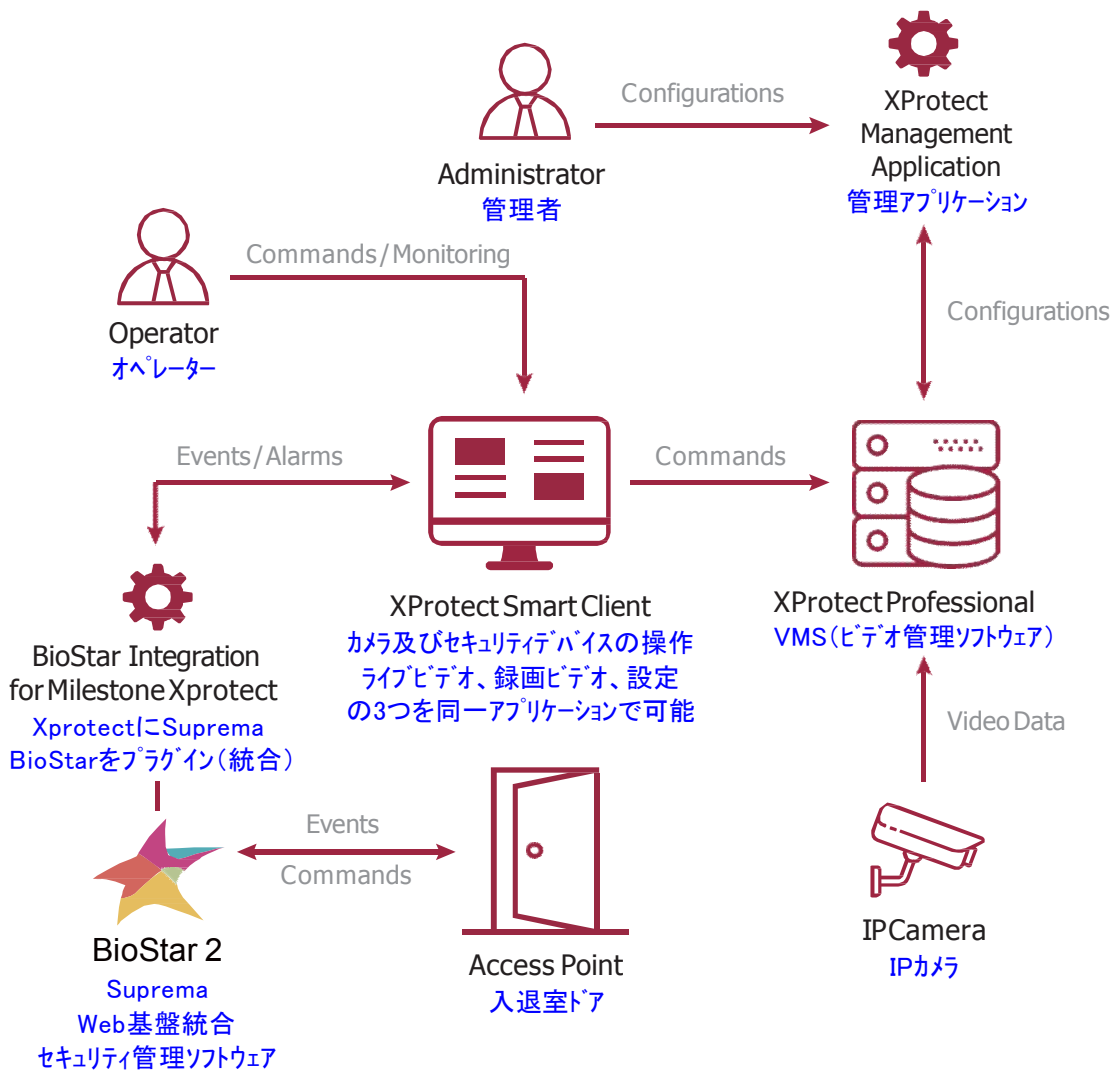

Suprema BioStar 2 & Milestone XProtect® VMS (ビデオ管理ソフトウェア)

Milestone XProtect BioStar 統合ソフトウェア

SupremaのBioStar 2は、サードパーティのシステムと容易に統合できる強力なWebベースのセキュリティプラットフォームです。

この統合はSupremaのBioStar 2サーバーに基づいており、オペレータは入退室管理イベントとアラームをXProtect Smart Clientに表示することができます。

BioStar 2のすべての機能により、XProtect VMSは包括的な入退室管理ソリューションを構築することが可能です。更に、ビデオと入退室管理イベントを結合することで、オペレータはカメラを管理でき、使いやすい一つのインターフェースからリアルタイムのライブビデオと録画ビデオを観ることができます。

セキュリティの強化と包括的 入退室管理ソリューションの構築

入退室管理	XProtect Smart Clientを使用して、ユーザー、ドア、ゾーン、エレベーターの運営と管理ができます。
イベントログ管理	Milestoneのソフトウェア内からライブ映像および入退室管理イベントの履歴を表示し、オペレーターが一連のパラメーターによりイベント履歴を検索できます。
アラーム管理	XProtect Smart Client 内のBioStar 2の入退室管理アラームを確認できます。
リアルタイムドア管理	リアルタイムでドアの解錠、施錠及びアラーム解除の管理ができます。
仮想マップ	XProtect Smart Client のマップ機能を使用してドアを開閉できます。

互換性のある入退室管理デバイス

BioStar 2と互換性のあるすべてのデバイスで使用できます。

BioStar 2及び互換性デバイスについての詳細情報は下記URLより入手できます:

www.supremainc.com/en/content/biostar-2

この統合ソフトウェアについての詳細情報は下記URLより入手できます:

www.supremainc.com/en/content/inquiry

Suprema BioStar 2 & Milestone XProtect® VMS (ビデオ管理ソフトウェア)

Milestone XProtect BioStar統合ソフトウェア

システム構成

Suprema について

Supremaは生体認証及びセキュリティ関連技術に於いて世界のリーダーです。Supremaは世界的に有名な優れた生体アルゴリズムと高い技術力を組み合わせることで、業界をリードし、信頼できる製品を継続的に開発・製造することができます。

Supremaの幅広い製品ポートフォリオには、生体認証入退管理システム、勤怠管理デバイス、指紋/ライプスキャナー及び組み込み式指紋モジュールなどがあります。