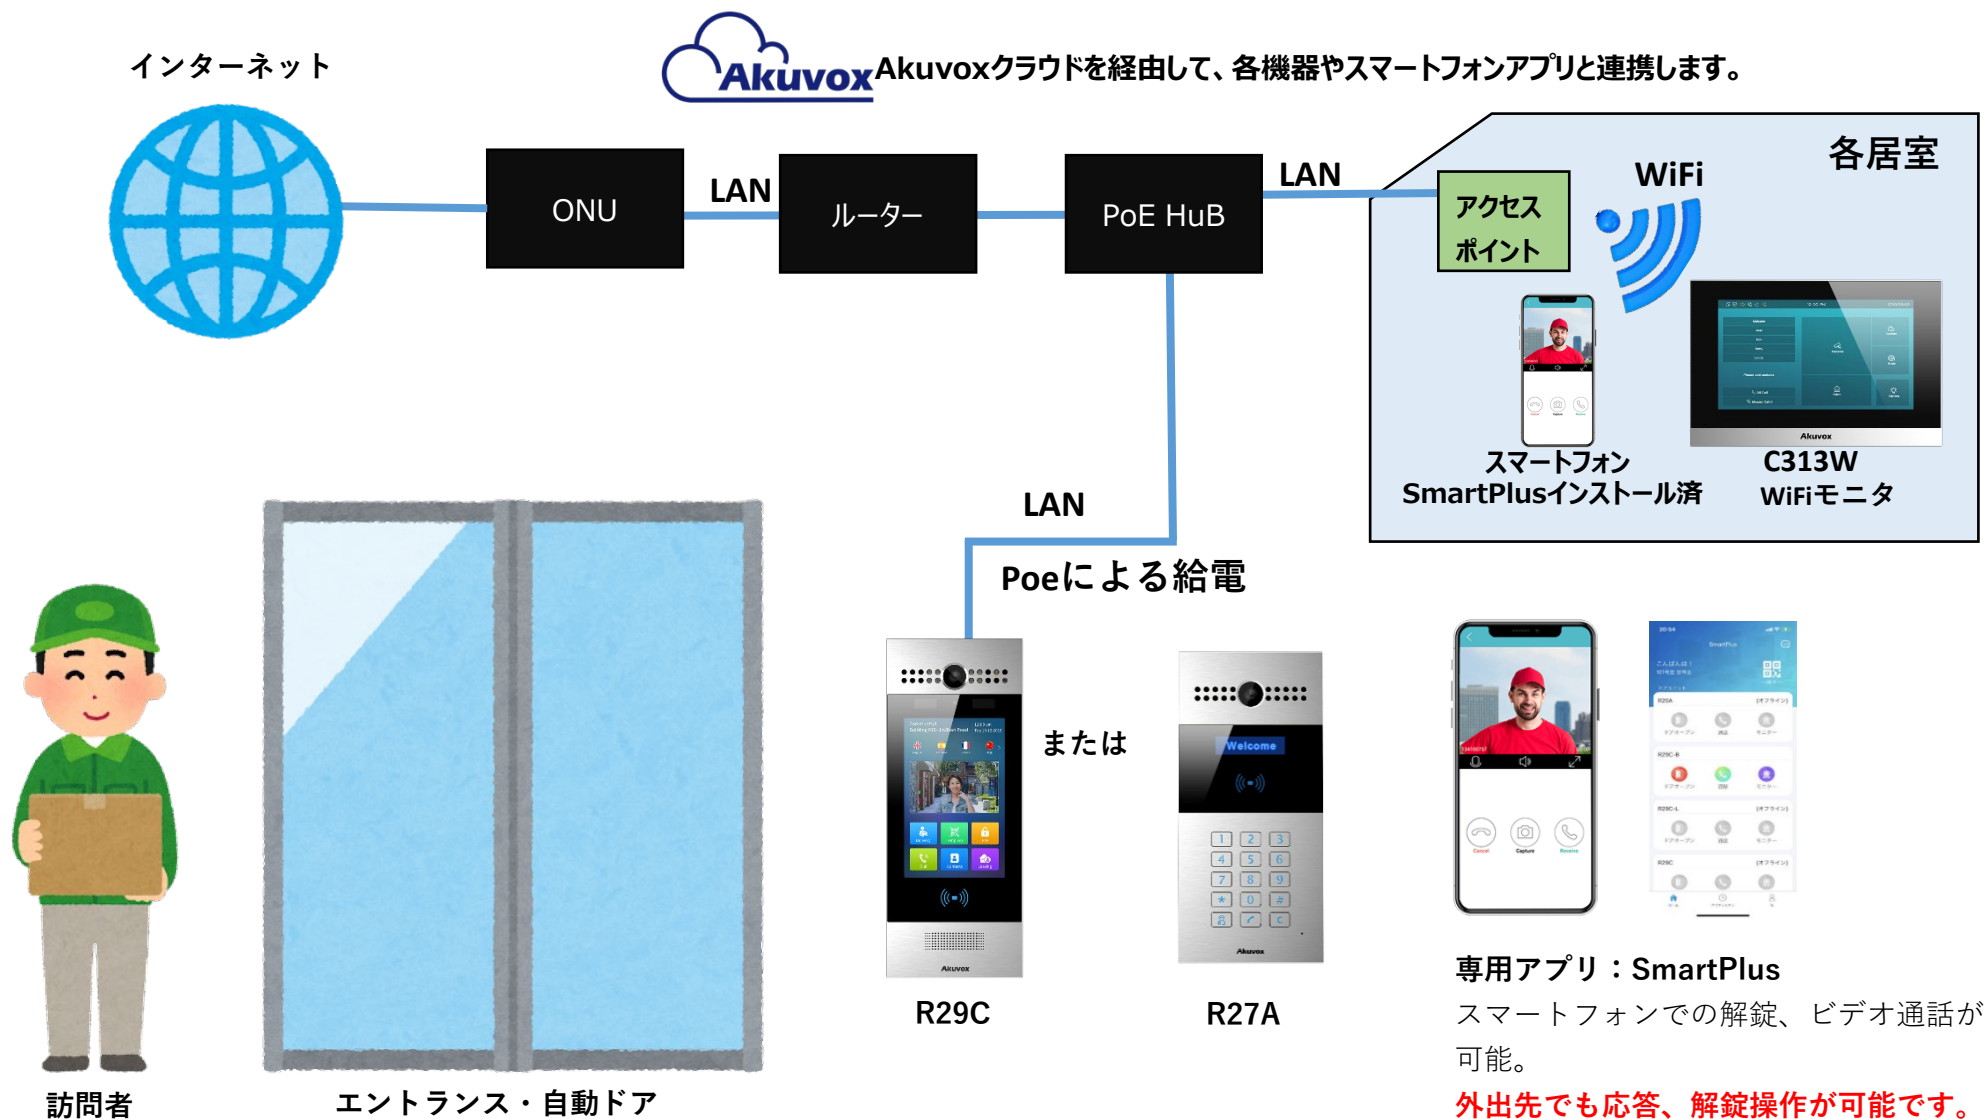

# 接続パターン①：集合玄関機・室内親機・玄関子機

玄関機と室内モニタをインターネットに接続することで、クラウドサービスを介して  
インターフォンシステム・オートロックシステムが実現

 **Akuvox** クラウドを経由して、各機器やスマートフォンアプリと連携します。

## 接続パターン②：室内はモニターのみ設置

各居室の玄関子機を省き、スマホアプリの「SmartPlus」で応答・解錠

## 接続パターン③：スマートフォン運用

クラウド経由でスマートフォンから操作できるので、室内モニタが無くてもシステム構築できます。