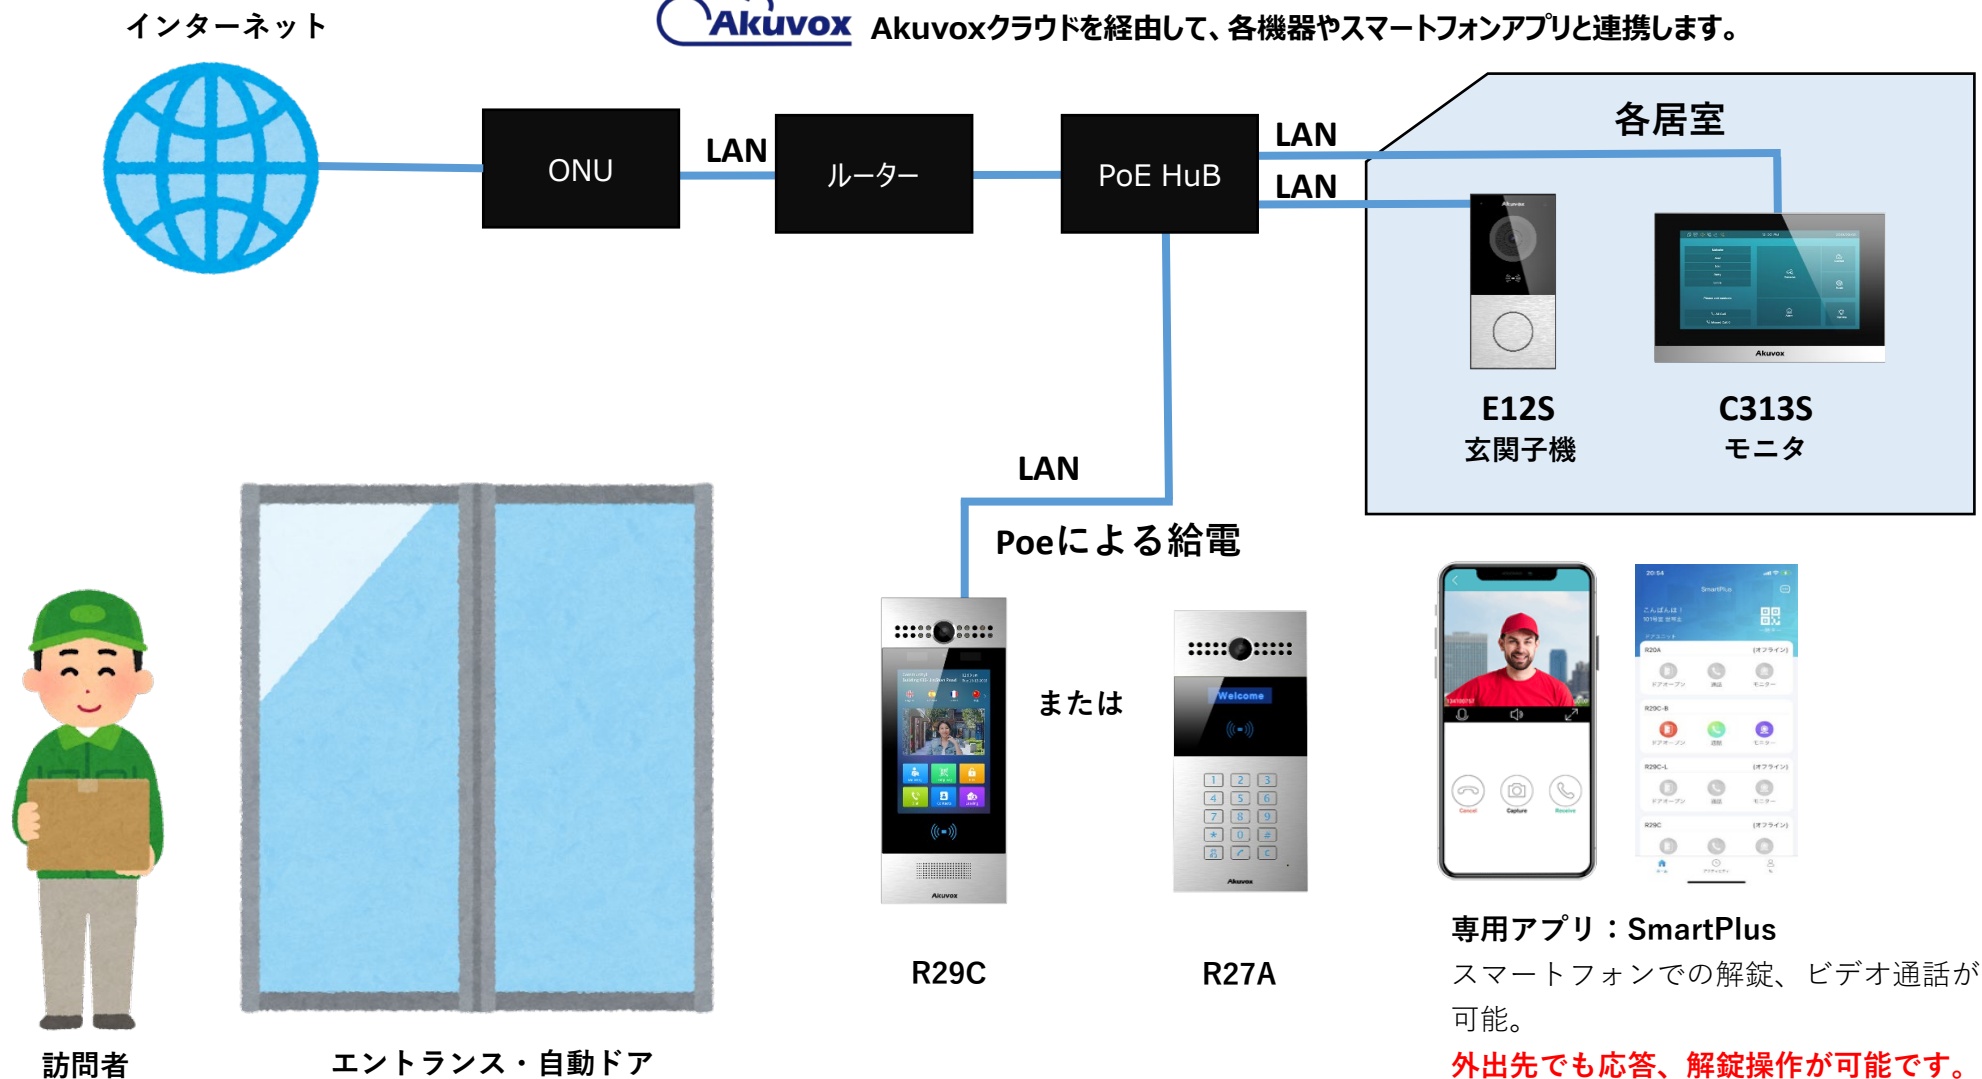

# 接続パターン①：集合玄関機・室内親機・玄関子機

玄関機と室内モニタをインターネットに接続することで、クラウドサービスを介して  
インターフォンシステム・オートロックシステムが実現

 **Akuvox** クラウドを経由して、各機器やスマートフォンアプリと連携します。

## 接続パターン②：室内はモニターのみ設置

各居室の玄関子機を省き、スマホアプリの「SmartPlus」で応答・解錠

## 接続パターン③：スマートフォン運用

クラウド経由でスマートフォンから操作できるので、室内モニタが無くてもシステム構築できます。