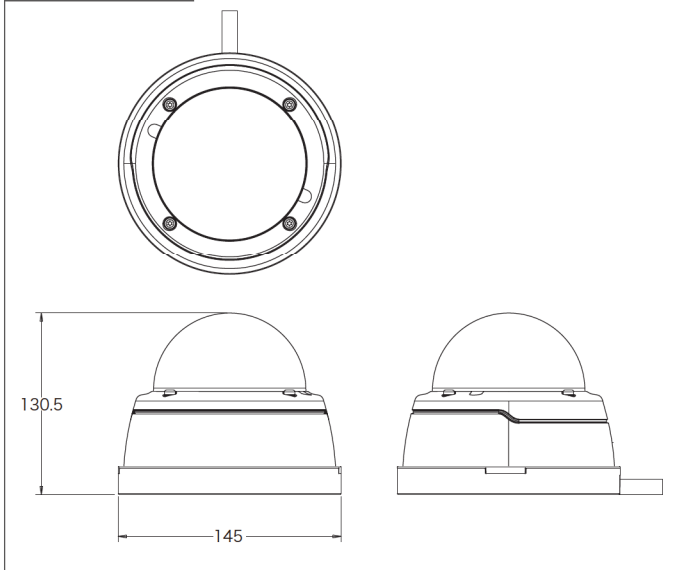

BOSCH FLEXIDOME IP outdoor 4000

FLEXIDOME IP outdoor 4000 HD

NDN-41012-V3

FLEXIDOME IP outdoor 4000 IR

NDI-41012-V3

特長

- パリフォーカルレンズ付き屋外用IPドームカメラ
- 解像度720p
- 設定可能な4つのストリーム
- 関心領域とE-PTZ
- 15mの撮影距離に対応したIRバージョン

外形寸法(単位:mm)

オーダー情報

シリーズ名	型番	解像度	赤外線
FLEXIDOME IP outdoor 4000 HD	NDN-41012-V3	720p	—
FLEXIDOME IP outdoor 4000 IR	NDI-41012-V3	720p	●

オプション

製品名	型番	仕様
ポールマウントアダプター	LTC 9213/01	ポールマウントアダプター、ステンレス製のストラップ付き、ライトグレー仕上げ
マウントボックス	NDA-ADT4S-MINDOME	
天井埋込マウント	NDA-FMT-DOME	
天井吊下パイプマウント	VDA-PMT-AODOME	材質:アルミニウム合金・白色
壁面取付金具	VDA-WMT-AODOME	材質:アルミニウム合金、白色