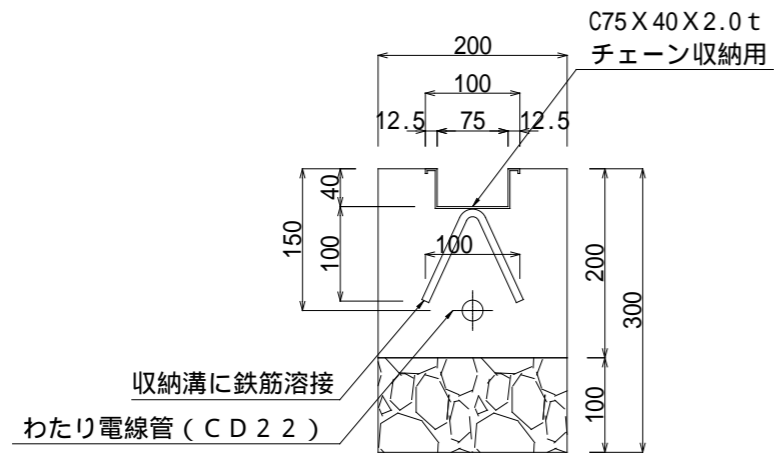

製品図

テクノゲート全体図(GT-220)

クサリ収納溝詳細図

A-A 断面詳細図

塩害対策済み

訂正

A アクトテクノカ株式会社

日付

名称

GT-220型テクノゲート

1 - 1