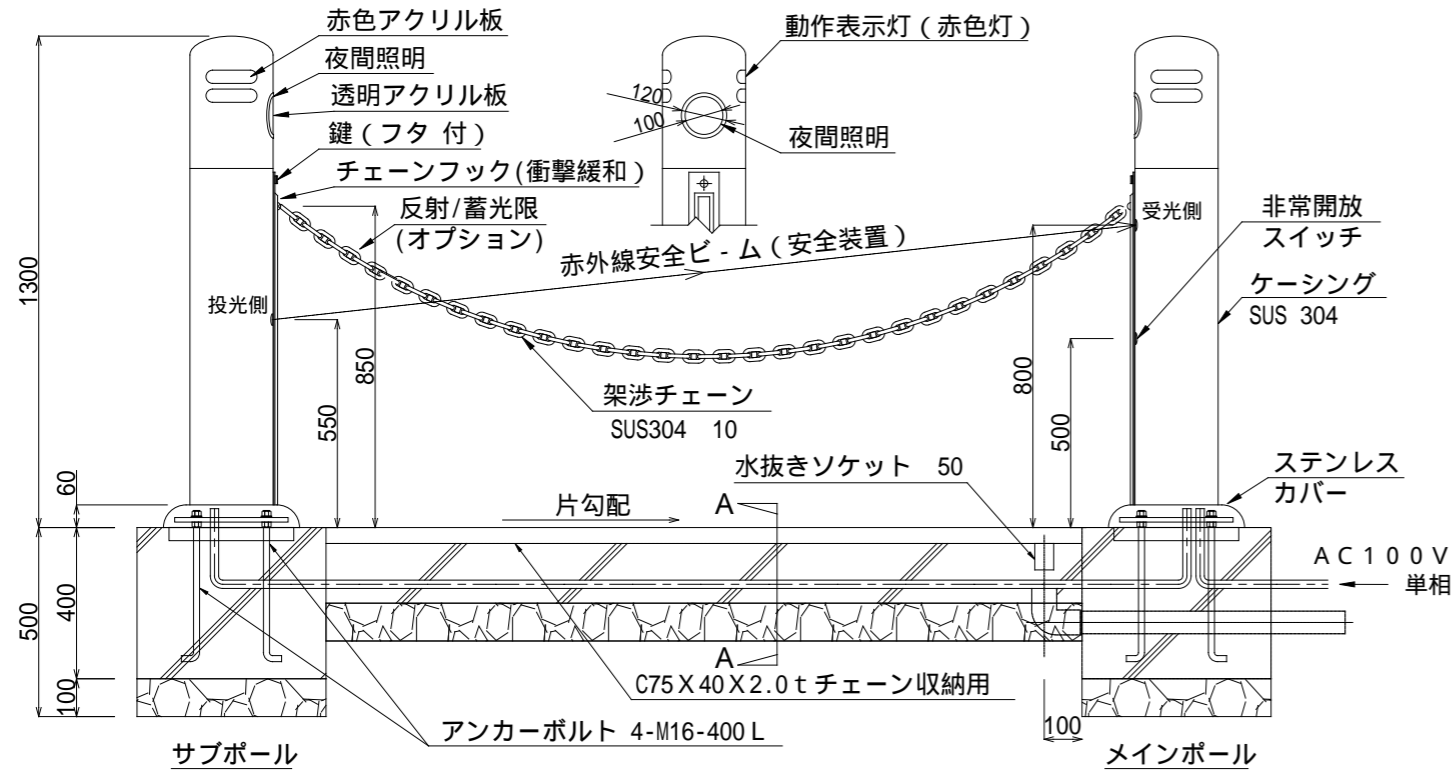

製品図

テクノゲート全体図(GT-220)

クサリ収納溝詳細図

A-A 断面詳細図

塩害対策済み

訂正

A アクトテクノカ株式会社

日付

名称

GT-220型テクノゲート

1 - 1