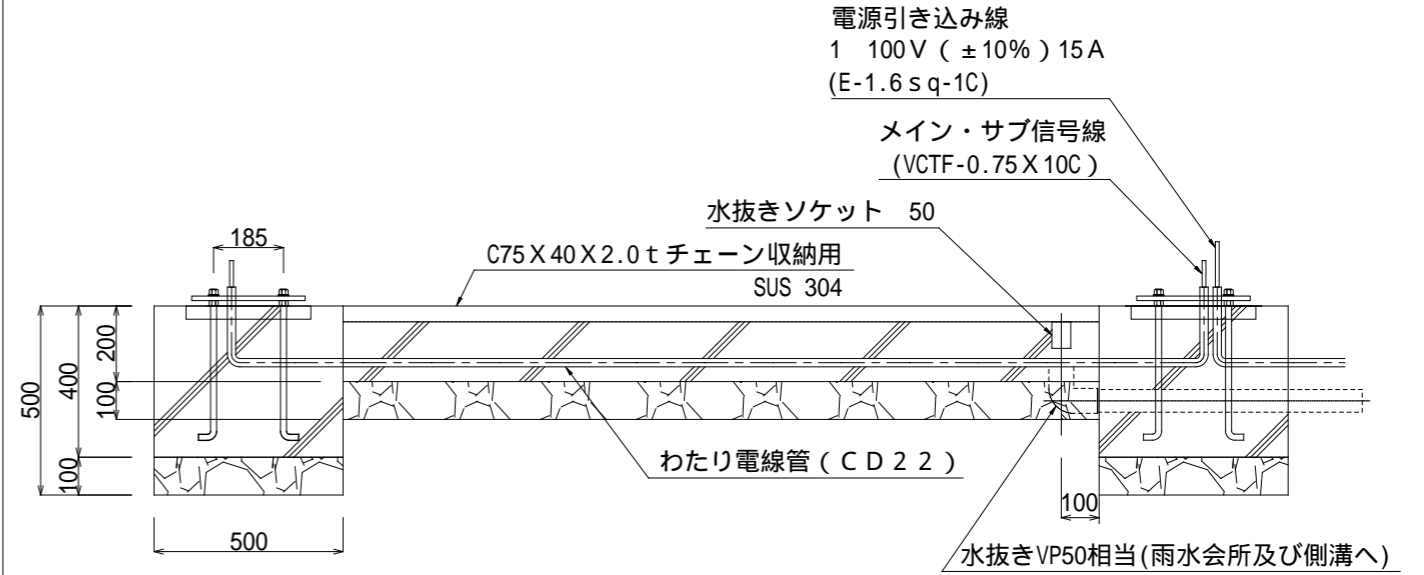

製品図

テクノゲート全体図(GT-220)

クサリ収納溝詳細図

A-A 断面詳細図

塩害対策済み

訂正

A アクトテクノカ株式会社

日付

名称

GT-220型テクノゲート

1 - 1