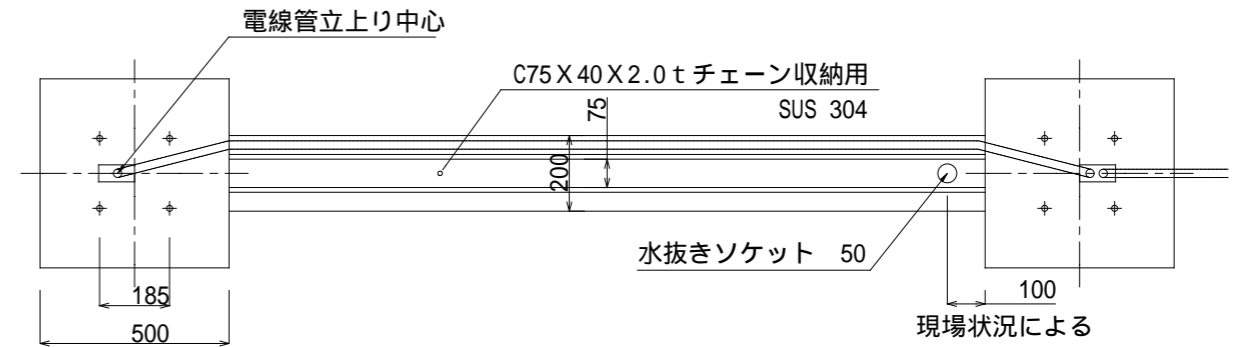

製品図

テクノゲート全体図(GT-220)

クサリ収納溝詳細図

A-A 断面詳細図

塩害対策済み

訂正

A アクトテクノカ株式会社

日付

名称

GT-220型テクノゲート

1 - 1