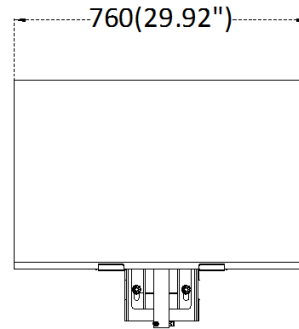

Pole Mount

金具
オプション

DS-1602ZJ-Corner コーナー金具	DS-1661ZJ 天吊り金具	DS-1602ZJ-Pole ポール取付金具

Headquarters

No.555 Qianmo Road, Binjiang District,
Hangzhou 310051, China
T +86-571-8807-5998
www.hikvision.com

Follow us on social media to get the latest product and solution information.