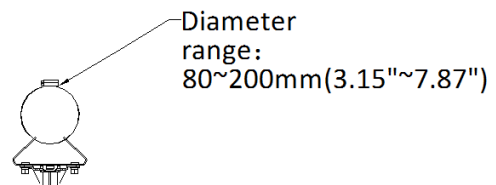

金具
オプション

DS-1602ZJ-Corner コーナー金具	DS-1661ZJ 天吊り金具	DS-1602ZJ-Pole ポール取付金具

Headquarters

No.555 Qianmo Road, Binjiang District,
Hangzhou 310051, China
T +86-571-8807-5998
www.hikvision.com

Follow us on social media to get the latest product and solution information.