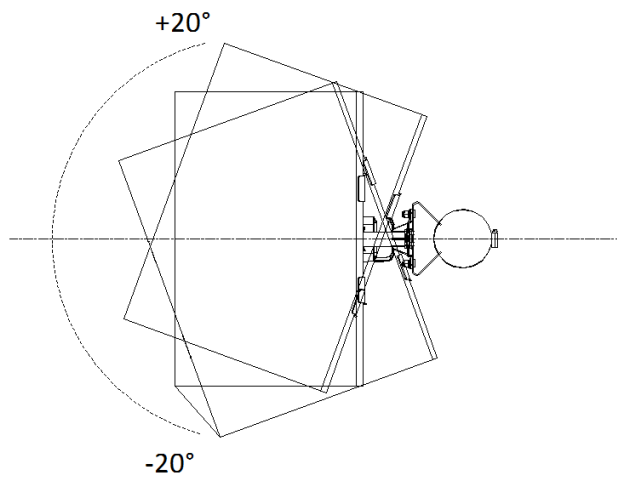

Pole Mount

金具
オプション

DS-1602ZJ-Corner コーナー金具	DS-1661ZJ 天吊り金具	DS-1602ZJ-Pole ポール取付金具

Headquarters

No.555 Qianmo Road, Binjiang District,
Hangzhou 310051, China
T +86-571-8807-5998
www.hikvision.com

Follow us on social media to get the latest product and solution information.