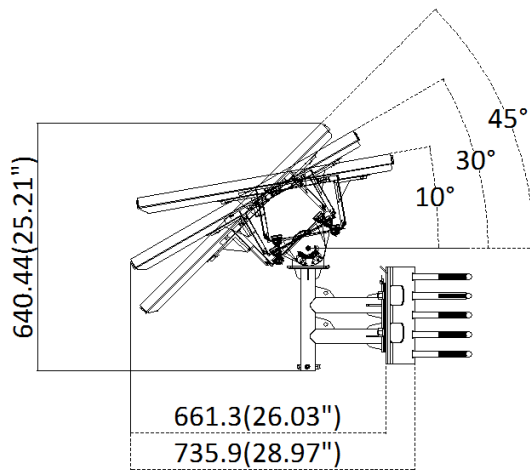

Pole Mount

金具
オプション

DS-1602ZJ-Corner コーナー金具	DS-1661ZJ 天吊り金具	DS-1602ZJ-Pole ポール取付金具

Headquarters

No.555 Qianmo Road, Binjiang District,
Hangzhou 310051, China
T +86-571-8807-5998
www.hikvision.com

Follow us on social media to get the latest product and solution information.