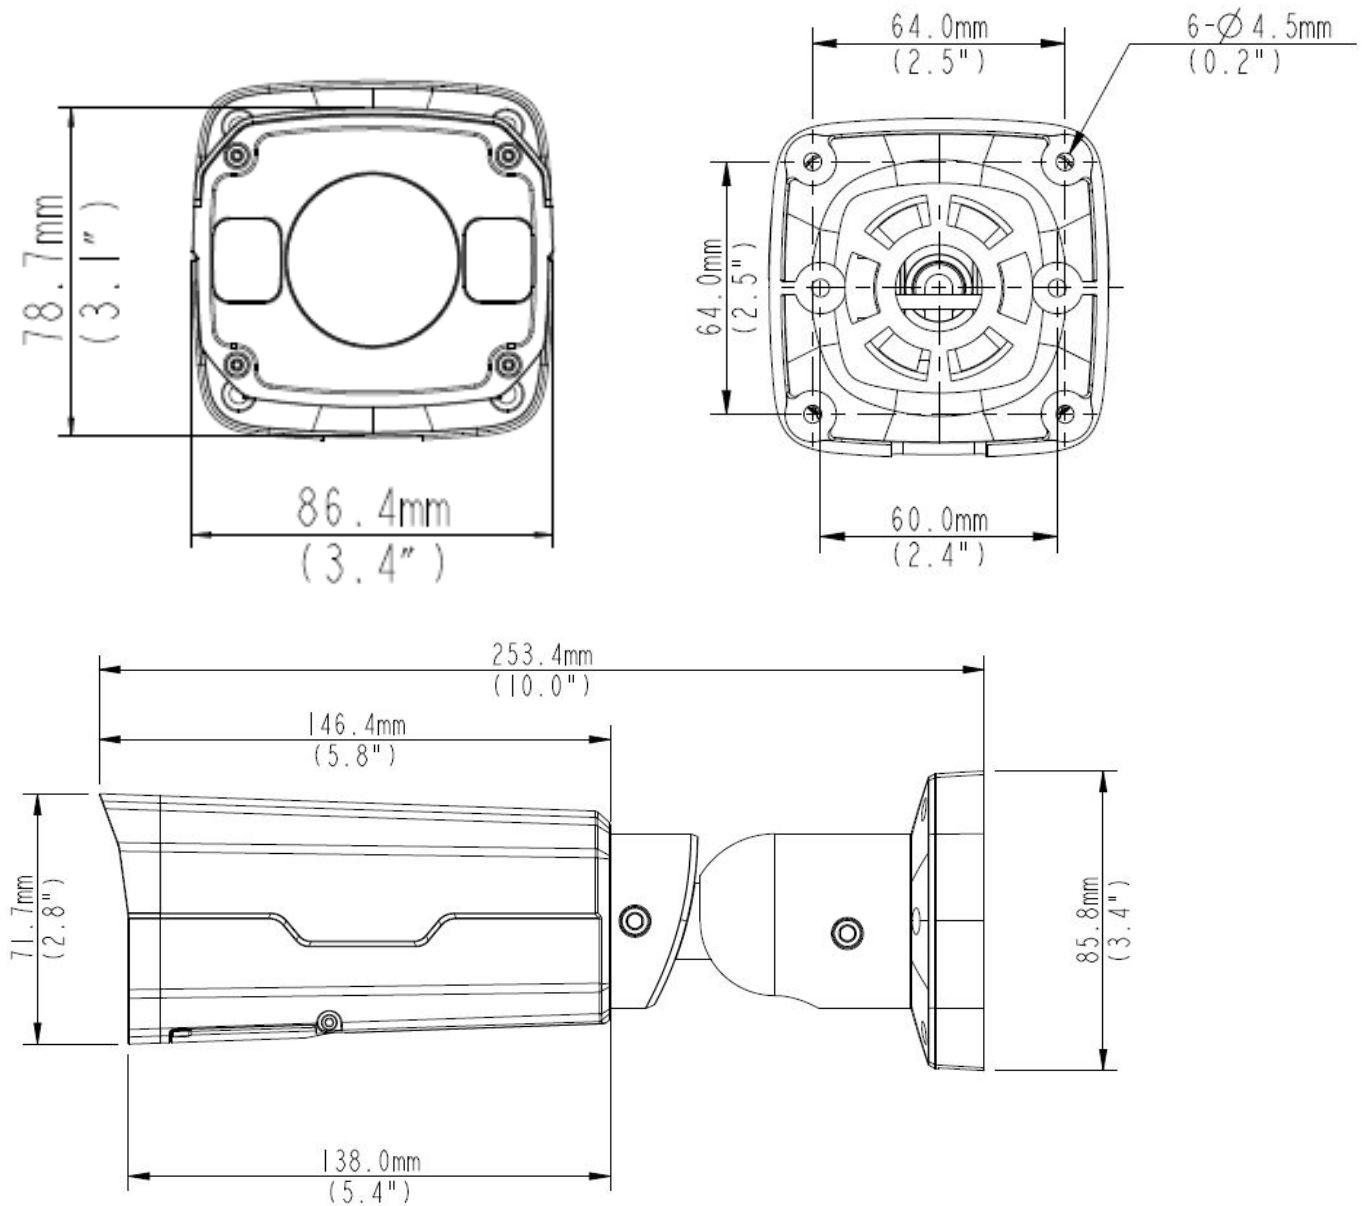

寸法図

映像監視・出入管理・防犯機器

アツミ電気株式会社

営業本部 〒431-2103 静岡県浜松市北区新都田4-2-2 TEL.053-428-4111(代) FAX.053-428-4110
札幌営業所 〒060-0001 札幌市中央区北一条西7-4-2 TEL.011-280-1171(代) FAX.011-280-1170
東京支店 〒101-0054 東京都千代田区神田錦町1-21-1 TEL.03-5217-1171(代) FAX.03-5217-1170
浜松営業所 〒431-2103 静岡県浜松市北区新都田4-2-2 TEL.053-428-4111(代) FAX.053-428-4110
名古屋営業所 〒462-0844 名古屋市北区清水4-15-1 TEL.052-914-1171(代) FAX.052-914-1154
大阪営業所 〒530-0055 大阪市北区野崎町7-8 TEL.06-6364-8131(代) FAX.06-6364-8133
福岡営業所 〒812-0016 福岡市博多区博多駅南1-7-22 TEL.092-412-3888(代) FAX.092-412-3368