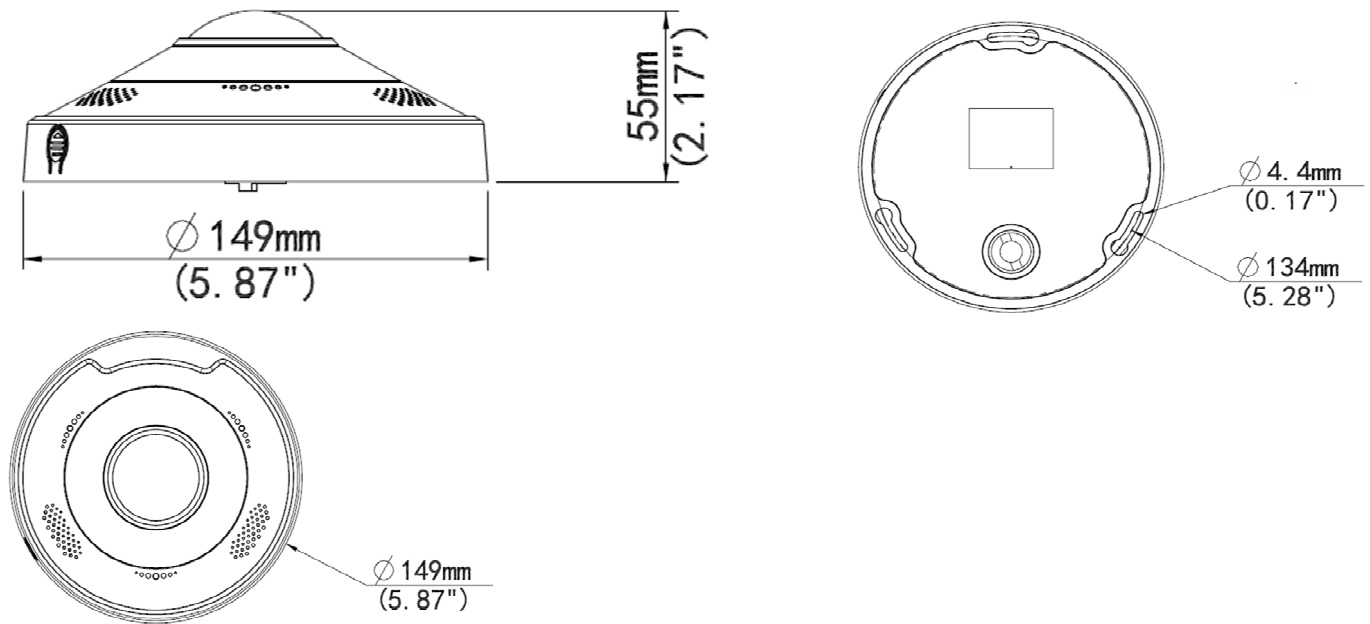

寸法図

映像監視・出入管理・防犯機器

アツミ電気株式会社

営業本部 〒431-2103 静岡県浜松市北区新都田4-2-2 TEL.053-428-4111(代) FAX.053-428-4110
札幌営業所 〒060-0001 札幌市中央区北一条西7-4-2 TEL.011-280-1171(代) FAX.011-280-1170
東京支店 〒101-0054 東京都千代田区神田錦町1-21-1 TEL.03-5217-1171(代) FAX.03-5217-1170
浜松営業所 〒431-2103 静岡県浜松市北区新都田4-2-2 TEL.053-428-4111(代) FAX.053-428-4110
名古屋営業所 〒462-0844 名古屋市北区清水4-15-1 TEL.052-914-1171(代) FAX.052-914-1154
大阪営業所 〒530-0055 大阪市北区野崎町7-8 TEL.06-6364-8131(代) FAX.06-6364-8133
福岡営業所 〒812-0016 福岡市博多区博多駅南1-7-22 TEL.092-412-3888(代) FAX.092-412-3368