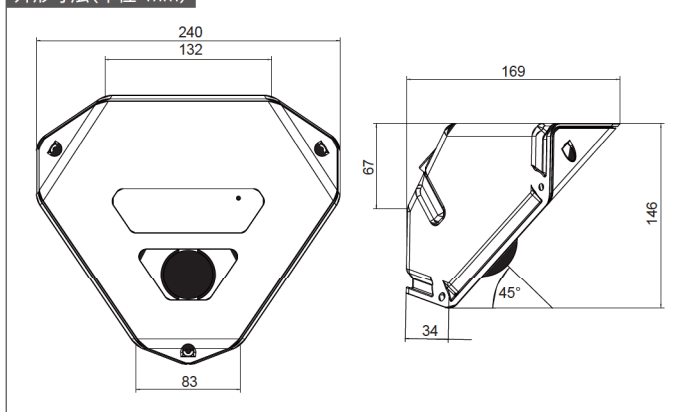

1440x1080p 解像度と複数のストリーム

カメラの解像度は毎秒 30 画像 (fps) で 1440x1080p です。革新的なマルチストリーミング機能により、M-JPEG ストリームとともに各種 H.264 ストリームを送信できます。これらのストリームにより、効率的な帯域利用によるライブ表示と、録画や他社製の映像管理システムとの統合が容易になります。

外形寸法 (単位:mm)

オーダー情報

シリーズ名	型番	解像度
FLEXIDOME IP corner 9000 MP	NCN-90022-F1	1440x1080p