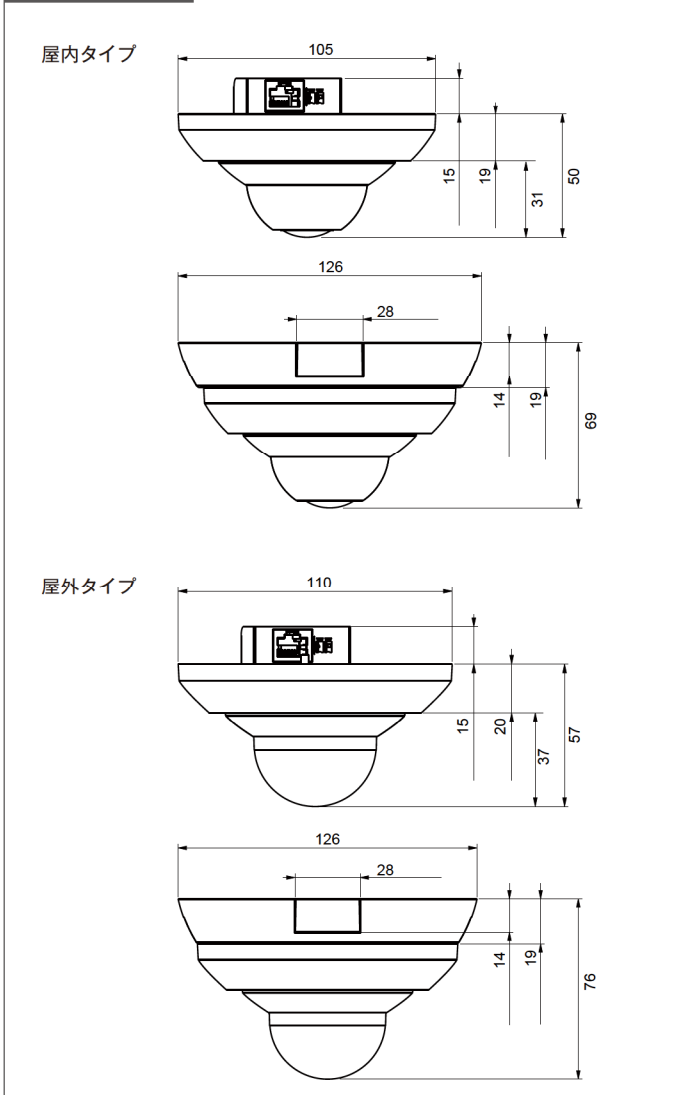

外形寸法(単位:mm)

製品仕様	NUC-52051-F0	NUC-52051-F0E	
電源	電源	DC12V または Power-over-Ethernet DC48V nominal	
	消費電流	300 mA (DC12 V) 75 mA (PoE DC48 V)	
	消費電力	3.6 W	
	PoE	IEEE 802.3af (802.3at Type 1) Power level: Class 1	
センサー	タイプ	1/3インチ CMOS	
	総画素数	5MP	
	有効画素数	1792 x 1792 (3.2MP)	
最低被写体照度	カラー	0.36ルクス	
	モノクロ	0.12ルクス	
ダイナミックレンジ		81dB WDR	
ビデオストリーミング	映像圧縮	H.264 (MP); M-JPEG	
	ストリーミング	複数の設定が可能なH.264 ストリーム、フレームレートおよび帯域幅が設定可能なM-JPEG	
ビデオ解像度	合計IP遅延	最小240ms, 最大680ms	
	GOP構造	IP, IBP, IBBP	
	エンコーディング間隔	1 ~ 15fps	
	3.2MP	1792 x 1792フルイメーজサークル	
	2.4MP	1536 x 1536	
	1MP	1024 x 1024	
ビデオ機能	0.64MP	800 x 800	
	0.23MP	480 x 480	
	0.06MP	240 x 240	
	画像設定調整	コントラスト、彩度、明るさ	
	ホワイトバランス	自動モードx4、マニュアルモード、計測	
	シャッター	自動電子シャッター(AES) 固定(1/15 ~ 1/15000)を選択可能 デフォルトシャッター	
	シャープネス	シャープネス強調レベルの選択	
	逆光補正	オフ/オン	
	コントラスト増強	オン/オフ	
	ノイズリダクション	iDNR	
インテリジェントデフォグ	霧や曇りのシーンで自動パラメーター調整		
プライバシーマスク	8つの独立したエリア、全てプログラム可能		
ビデオモーション解析	MOTION+		
その他機能	ピクセルカウンタ、ビデオウォーターマーキング、ディスプレイスタンピング、シーンモード		
レンズ	レンズ	360°フィッシュアイ 1.19mm 固定フォーカスレンズ F2.0	
	アイリスコントロール	固定アイリス	
音声	視野	180° (H) x 180° (V)	
	標準	G.711, L16, AAC-LC	
	SN比	50dB以下	
	音声ストリーミング	全_重/半_重	
音声入力	内蔵マイク(オフにすることも可能)	—	
ローカルストレージ	メモリーカードスロット	microSD HC(最大32GB) / microSD XC(最大2TB)	
ネットワーク	録画	連続録画、リング録画、アラーム / イベント / スケジュール録画	
	プロトコル	IPv4, IPv6, UDP, TCP, HTTP, HTTPS, RTP/RTCP, IGMP V2/V3, ICMP, ICMPv6, RTSP, FTP, Telnet, ARP, DHCP, NTP (SNTP), SNMP (V1, MIB-II), 802.1x, DNS, DNSv6, DDNS (DynDNS.org, selfHOST.de, noip.com), SMTP, iSCSI, UPnP (SSDP), DiffServ (QoS), LLDP, SOAP, Dropbox, CHAP, ダイジェスト認証	
機械的仕様	寸法(本体のみ)	φ105(直径)×50(高さ)mm	φ110(直径)×57(高さ)mm
	寸法(SMB)	φ126(直径)×69(高さ)mm	φ114(直径)×107(高さ)mm
	重量(本体のみ)	310g	360g
	重量(SMB)	380g	830g
環境的仕様	動作温度	-20°C ~ 50°C	-30°C ~ 50°C
	保管温度	-30°C ~ 70°C	-40°C ~ 70°C
	動作湿度	0% ~ 95%	0% ~ 95%
	保管湿度	98%以下	98%以下
	規格認証	IK04	IP66, IK04