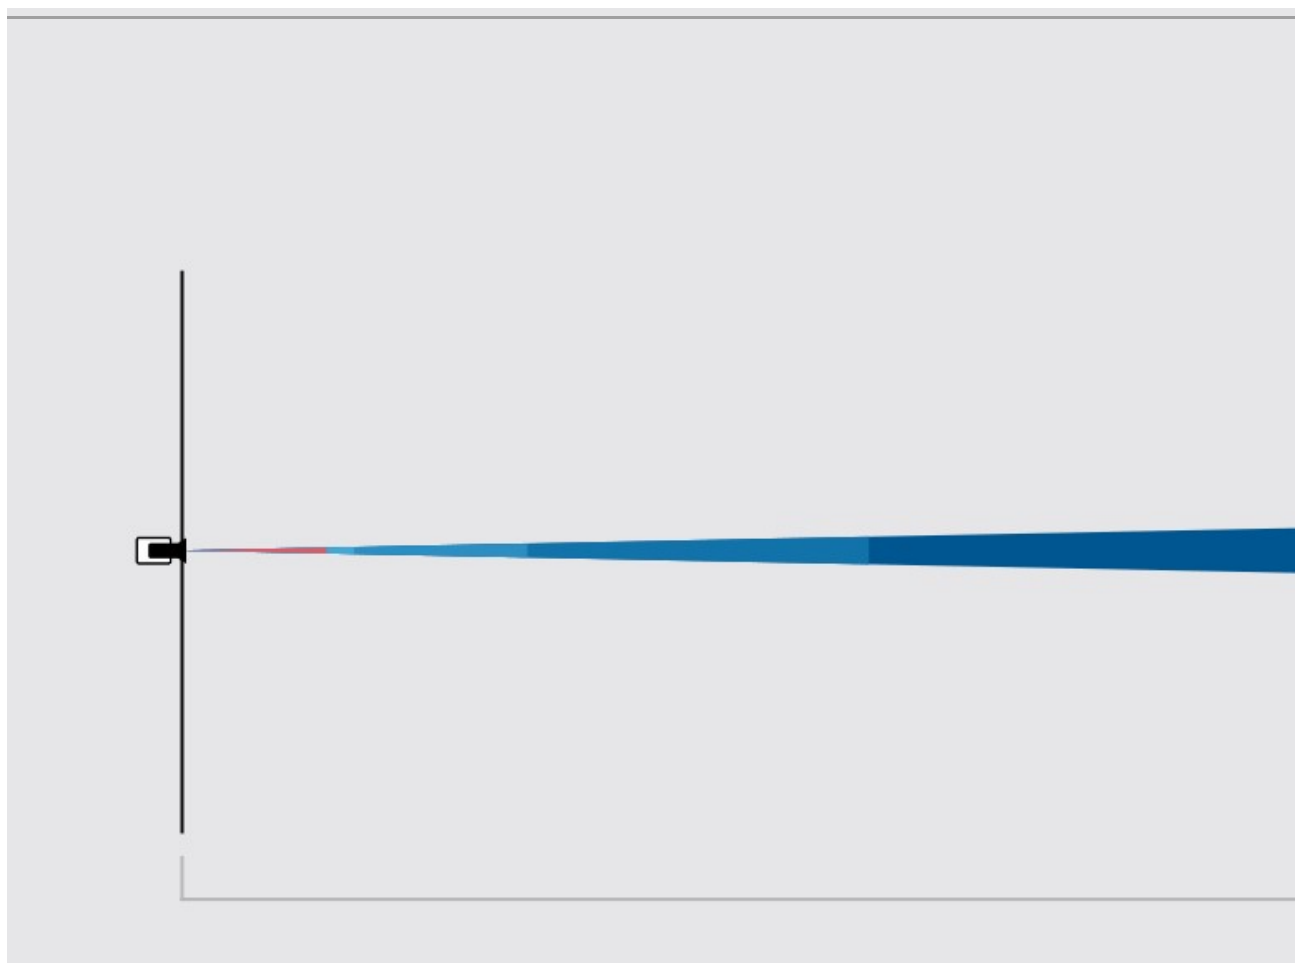

カメラ AUTODOME IP 5000 IR | NEZ-5230-IRCW4 | 1920x1080
レンズ Integrated | Lens focal length (mm) 129mm

ターゲットオブジェクト: 2.00 x 1.50 m 変更点の視覚化が視野内で視認可能のビデオ分析のみ。
設定と距離カメラの高さ: 4.00 m

IR30 最大ズーム時平面FOV

識別 認識 観察 検出 範囲外です

スライダ位置の計算値:

距離	1912.92 m
解像度	25.00 ppm
幅	76.80 m
水平視野 (FoV)	2.30°