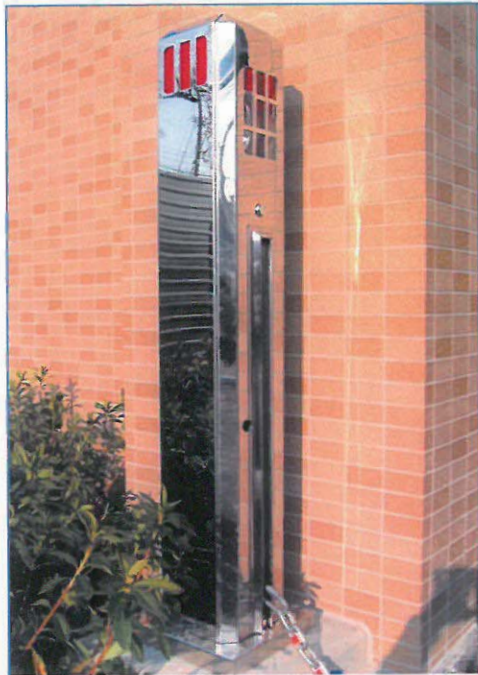

＊ テクノゲートGT-220 角型 ＊

鏡面仕上 (SUS304)

ヘアライン仕上 (SUS304)

両駆動で
スタイリッシュな
造形美！
設置場所を選ばない

■ 安全性

- ◇チェーン作動時の赤色灯は両面から点灯し、注意を促します。
- ◇夜間照明は自動照明によりチェーンを両方から照らします。
- ◇ネジ・ビス等は外見に見えない構造
- ◇停電時は自動的に下降し、通電時は自動的に上昇します。

チェーンは反射板
両面付なので
夜間も見やすい