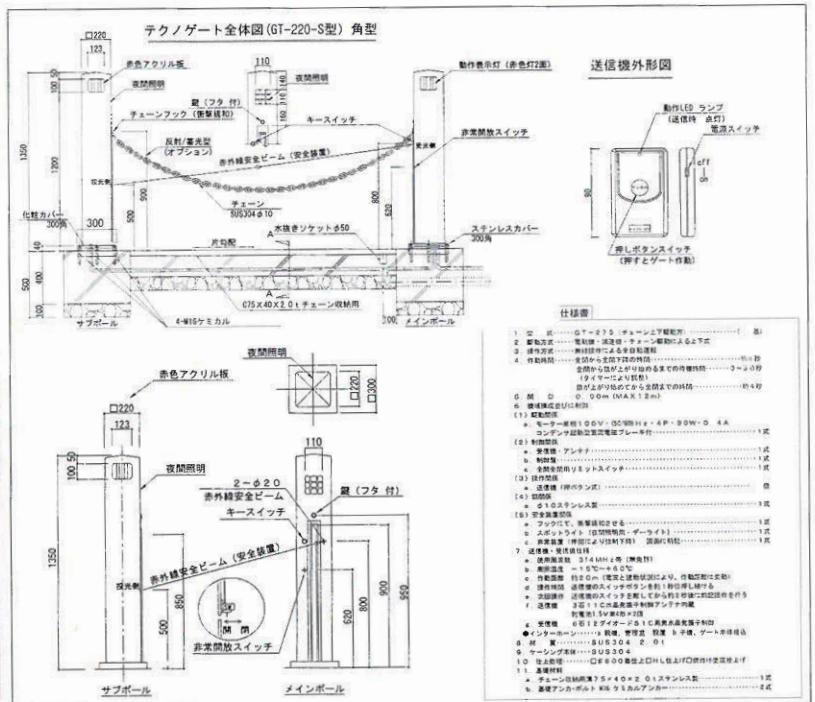

＊ テクノゲートGT-220 角型 ＊

鏡面仕上 (SUS304)

ヘアライン仕上 (SUS304)

両駆動で
スタイリッシュな
造形美！
設置場所を選ばない

■ 安全性

- ◇チェーン作動時の赤色灯は両面から点灯し、注意を促します。
- ◇夜間照明は自動照明によりチェーンを両方から照らします。
- ◇ネジ・ビス等は外見に見えない構造
- ◇停電時は自動的に下降し、通電時は自動的に上昇します。

チェーンは反射板
両面付なので
夜間も見やすい