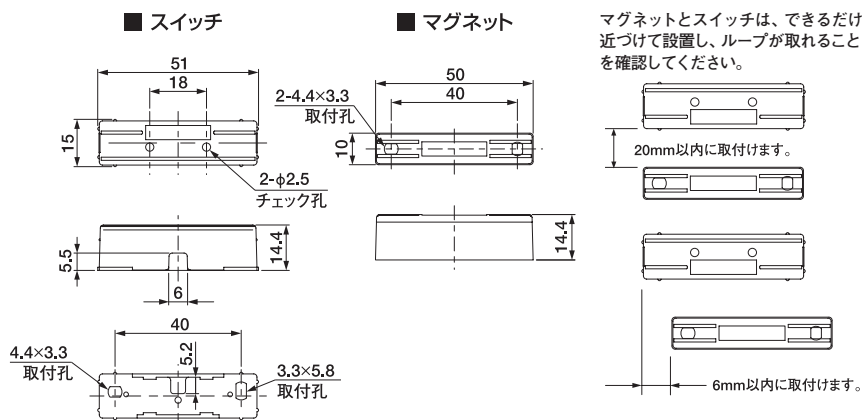

● 選択ポイント

アルミサッシや各種ドアにマッチする、「ブラック」「ブラウン」「アイボリ」「グレー」の4色から選択できます。

製品仕様

外形寸法図

単位: mm

取付範囲

仕様

マグネットとスイッチは、できるだけ近づけて設置し、ループが取れることを確認してください。

20mm以内に取付けます。

6mm以内に取付けます。

品名	ドアスイッチ
品番	NS31
接点動作	マグネット近接にて閉路
取付範囲	20mm 以下
最大電流	0.1A DC
最大電圧	30V DC
使用温度範囲	-20℃～ +50℃
設置場所	屋内(鉄製の扉には取付不可)
色調	ブラック、ブラウン、アイボリ、グレー