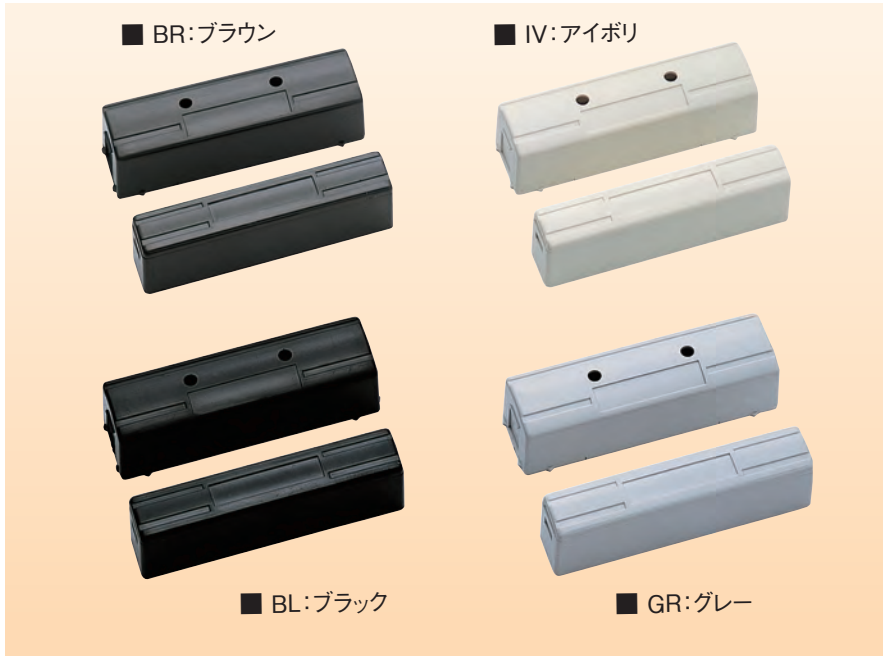

ドアスイッチ

露出型 NS31

ご注文名/ドアスイッチ NS31 -BL:ブラック -BR:ブラウン -IV:アイボリ -GR:グレー

価格表/409

オプション機器

■ ストップパ (ナイロン)
NST10

色調:ブラック、ブラウン、アイボリ、グレー

製品詳細 303

■ スペーサ (ナイロン)
NSP10

色調:ブラック、ブラウン、アイボリ、グレー

製品詳細 303

■ 取付金具 (アルミ)
NS1100

製品詳細 303

長寿命・高性能な磁気近接型スイッチ

主な特長

- 侵入目的で窓やドアを開けられると、取付けられたドアスイッチが検知し、各種送信機・コントローラに検知信号を送出します。
- スイッチカバーのテスト孔で簡単にループチェックができ、施工性・メンテナンス性に優れています。

● 選択ポイント

アルミサッシや各種ドアにマッチする、「ブラック」「ブラウン」「アイボリ」「グレー」の4色から選択できます。

製品仕様

外形寸法図

単位: mm

取付範囲

仕様

マグネットとスイッチは、できるだけ近づけて設置し、ループが取れることを確認してください。

20mm以内に取付けます。

6mm以内に取付けます。

品名	ドアスイッチ
品番	NS31
接点動作	マグネット近接にて閉路
取付範囲	20mm 以下
最大電流	0.1A DC
最大電圧	30V DC
使用温度範囲	-20℃～ +50℃
設置場所	屋内(鉄製の扉には取付不可)
色調	ブラック、ブラウン、アイボリ、グレー