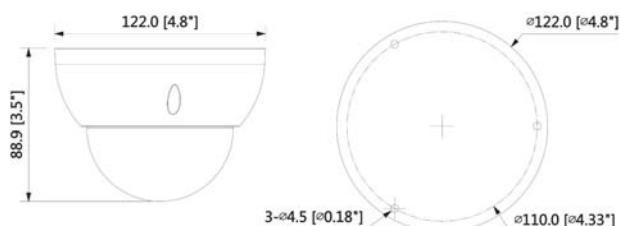

● アクセサリ (オプション)

	
PFA137	PFA152-E
	
PFB200C	PFB203W

● 設置方法

Junction Mount PFA137	Inceiling Mount PFB200C
	
Wall Mount PFB203W	Pole Mount PFB203W + PFA152-E
	

● 外形寸法図 (mm)

※1 ePoE とは、従来の PoE より遠距離電力とデータを同時に同じ LAN ケーブルか同軸ケーブルで最大 800m 伝送する技術です。
ePoE は、ネットワークケーブルを使用すると 300m では 100Mbps, 25.5W、800m では 10Mbps, 13W となります。
同軸ケーブルの場合、400m では 100Mbps, 20W、800m では 10Mbps, 10W となります。
ePoE をご使用いただく場合は、必ず ePoE スイッチ / ePoE 対応の NVR をご使用ください。