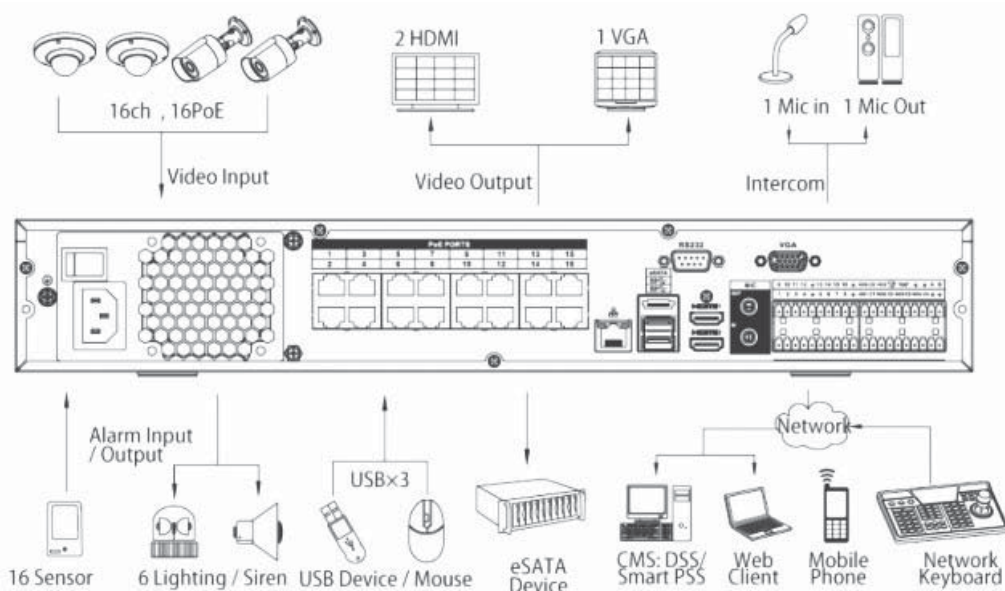

● システム構成

※製品の仕様、外観は改良のため予告なく変更する場合があります

NETWORK CAMERA (NVR)

H.265 NVR

DHI-NVR4416-16P-4K

● 技術仕様

型式	DHI-NVR4416-16P-4K		
システム			
メインプロセッサ	デュアルコア 専用プロセッサ		
OS	Embedded LINUX		
ビデオ&オーディオ			
入力	16チャンネル		
双方向トーク	オーディオ入出力各1チャンネル,RCA		
画面表示			
出力端子	HDMI x 2,VGA x 1		
表示解像度	3840×2160, 1920×1080, 1280×1024, 1280×720, 1024×768		
画面分割表示	1/4/8/9/16		
OSD表示情報	カメラタイトル,日付時刻,ビデオロス,カメラロック,動体検知,録画		
再生&バックアップ			
同時再生	1/4/9/16		
検索モード	時刻/日付,アラーム,動体検知,詳細検索(秒単位),スマート検索		
再生機能	再生,一時停止,停止,逆再生,高速再生,スロー再生,次ファイル,前ファイル,次カメラ,前カメラ,フルスクリーン,リピート,シャッフル,バックアップ選択,デジタルズーム		
バックアップモード	USBデバイス/内蔵SATAドライブ/eSATAデバイス/ネットワーク		
録画			
圧縮方式	H.265/H.264/MJPEG		
解像度	12Mp, 8Mp, 6Mp, 5Mp, 3Mp, 1080P, 1.3Mp, 720Pなど		
録画レート	192Mb/s		
ビットレート	1~20Mb/s		
録画モード	マニュアル,スケジュール(連続,動体検知,アラーム連動),停止		
録画間隔	1~120分(初期値:60分),事前録画:1~30秒,事後録画:10~300秒		
ビデオ検出&アラーム			
トリガーイベント	録画,PTZ,ツアール,アラーム,ビデオプッシュ,メール配信,FTP,スナップショット,ブザー,ポップアップ表示		
映像検出内容	動体検知:396ゾーン(22x18),ビデオロス&カメラ接続状態判別		
アラーム入力	16チャンネル		
リレー出力	6チャンネル		
ネットワーク			
イーサネット	RJ-45ポート x 1(10/100/1000Mbps)		
PoE	16ポート(IEEE802.3at/af)		
ネットワーク機能	HTTP,TCP/IP,IPv4/IPv6,UPnP,RTSP,UDP,SMTP,NTP,DHCP,DNS,IP Filter,PPPOE,DDNS,FTP,アラームサーバー,IP Search(Dahua IPカメラ,DVR,NVSなど対応)		
最大ユーザーアクセス数	128ユーザー		
スマートフォン	iPhone, iPad, Android, Windows Phone		
ストレージ	一般仕様		
内蔵HDD	SATA IIIポート x 4,最大24TB	電源	シングル,AC100~240V,50/60Hz
外部HDD	eSATAポート x 1	消費電力	NVR:26.5W(HDDを除く), PoE:1ポート 最大25.5W, 合計150W
外部インターフェース			
USB	3ポート(前面USB2.0 x 1,背面USB3.0 x 2)	動作温度・湿度範囲	-10℃~+55℃/10%~90%RH/86~106kpa
RS232	1ポート:PC通信&キーボード	外形寸法(W x D x H)	1.5U, 440mm x 413mm x 75mm
RS485	1ポート:PTZコントローラ	重量	4.65kg(HDDを除く)