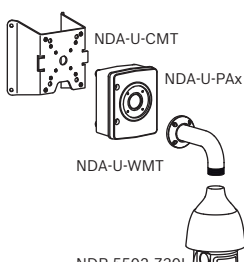

BOSCH AUTODOME IP 5000シリーズ

AUTODOME IP 5000 iIR

NDP-5502-Z30L

特長

- IR 照明を内蔵した高性能HD 屋外 PTZ ドームカメラ
- 30倍光学ズーム
- 最大 180 m の長距離 IR 照明
- H.265 ビデオエンコーディング

オーダー情報

シリーズ名	型番	解像度	タイプ	屋内外
AUTODOME IP 5000 iIR	NDP-5502-Z30L	1080p	吊下型	屋外

オプション

製品名	型番
壁面マウントプレート	NDA-U-WMP
天井吊下パイプマウント(31cm)	NDA-U-PMT
天井吊下パイプマウント拡張キット(50cm)	NDA-U-PMTE
天井吊下マウント	NDA-U-WMT
天井吊下バラベツマウント	NDA-U-RMT
ポールマウントアダプター(大)	NDA-U-PMAL
ポールマウントアダプター(小)	NDA-U-PMAS
コーナーマウントアダプター	NDA-U-CMT
High PoE Midspan 60W	NPD-6001A
吊下げ/天井取付マウント	NDA-U-PSMB
ルーフマウントアダプター	LTC 9230/01

壁面取付

ポールマウント取付

コーナータ取付

外形寸法(単位:mm)

ルーフマウント取付

フラットルーフマウント取付