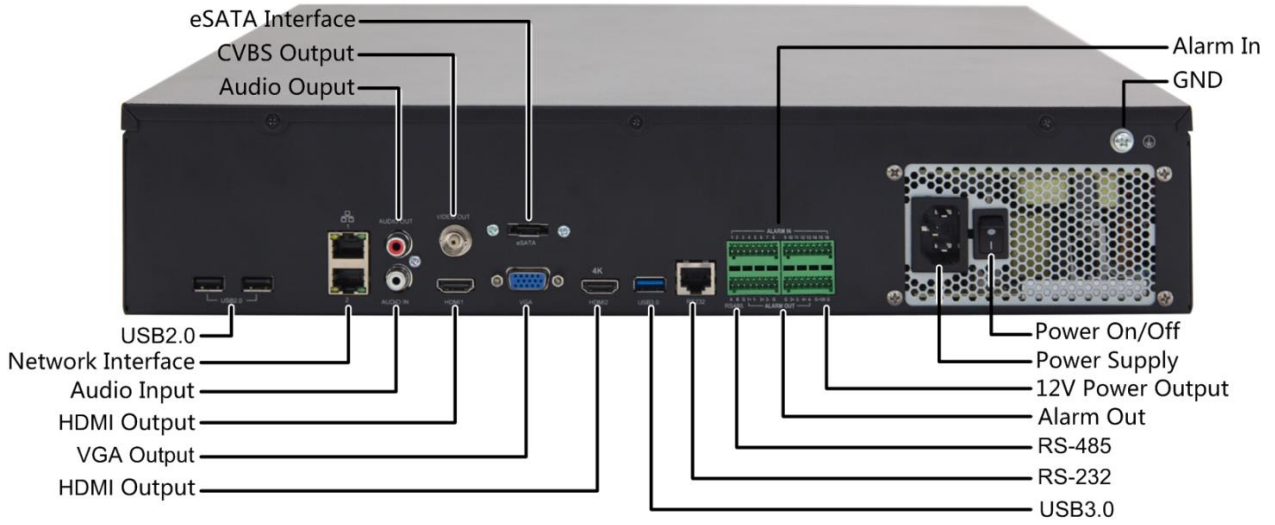

Rear Panel

Zhejiang Uniview Technologies Co., Ltd.

Building No.10, Wanlun Science Park, Jiangling Road 88, Binjiang District, Hangzhou, Zhejiang, China

Email: overseasbusiness@uniview.com; globalsupport@uniview.com

<http://www.uniview.com>

©2018 Zhejiang Uniview Technologies Co.,Ltd. All rights reserved.

*Product specifications and availability are subject to change without notice.