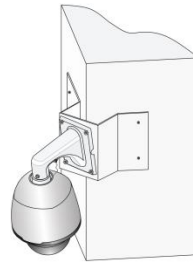

寸法

設置方法

天井吊り下げ型

既設ポール取付型

壁面取付型

コーナー取付型

ポール取付型

オプションアクセサリ

設置タイプ	アクセサリ	説明
天井吊り下げ型	TR-CE45-IN ブラケット	/
	ペンダント部品: TR-UF45-A-IN 天井板 TR-SE45-IN ペンダントロッド (200mm) TR-SE45-A-IN ペンダントロッド (500mm)	天井板はさまざまな適用のための異なったペンダント棒と互換性があります。
既設ポール取付型	カスタマイズブラケット	インターフェースは内部のG1½ネジで設計されています。ねじの深さは23 mm以上でなければなりません。
壁面取付型	TR-WE45-IN ブラケット	/
コーナー取付型	TR-WE45-IN ブラケット + TR-UC08-A/B-IN ブラケット	/
ポール取付型	TR-WE45-IN ブラケット + TR-UP08-A/B-IN ブラケット	/
PoEパワー	アクセサリ	説明
PSE アダプター	PWR-DC5611-P	PSE アダプター (60W) 設定が必要です。