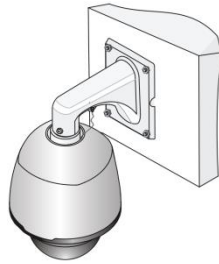

寸法

設置方法

天井吊り下げ型

既設ポール取付型

壁面取付型

コーナー取付型

ポール取付型

オプションアクセサリ

設置タイプ	アクセサリ	説明
天井吊り下げ型	TR-CE45-IN ブラケット	/
	ペンダント部品: TR-UF45-A-IN 天井板 TR-SE45-IN ペンダントロッド (200mm) TR-SE45-A-IN ペンダントロッド (500mm)	天井板はさまざまな適用のための異なったペンダント棒と互換性があります。
既設ポール取付型	カスタマイズブラケット	インターフェースは内部のG1½ネジで設計されています。ねじの深さは23 mm以上でなければなりません。
壁面取付型	TR-WE45-IN ブラケット	/
コーナー取付型	TR-WE45-IN ブラケット + TR-UC08-A/B-IN ブラケット	/
ポール取付型	TR-WE45-IN ブラケット + TR-UP08-A/B-IN ブラケット	/
PoEパワー	アクセサリ	説明
PSE アダプター	PWR-DC5611-P	PSE アダプター (60W) 設定が必要です。