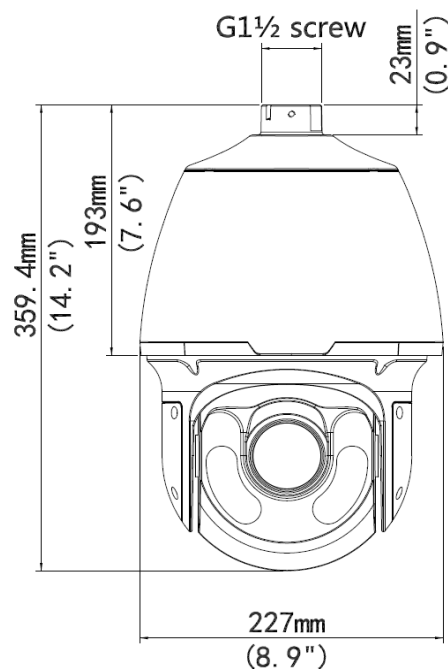

ネットワーク

- ONVIFコンFORMANCE

構造

- 革新的な除雪機能
- より効果的な放熱システム

- インテリジェント温度制御技術ネットワーク
- インターフェース用に設計された6 KVサージ保護

仕様

	IPC6222ER-X30-B	IPC6222ER-X30P-B
カメラ		
センサー	1/3", 2メガピクセル、プログレッシブスキャン, CMOS	
レンズ	4.5 ~ 135 mm (30x 光学ズーム)	
画角 (H)	62.9° (wide) ~ 2.3° (tele)	
シャッター	Auto/Manual; シャッター時間: 1/6 s ~ 1/100000 s	
最小照度	Colour: 0.03 lux (F1.6, AGC ON) 0 lux with IR	
アイリス	Auto/Manual; F1.6 ~ F4.4	
デイ/ナイト	オートスイッチ付IRカットフィルター(ICR)	
S/N	>52dB	
WDR	Digital WDR	
録画		
最大 解像度	1920 × 1080	
ビデオ圧縮	H.265, H.264,MJPEG	
フレームレート	1080P (1920*1080): Max. 30 fps; 720P (1280*720): Max. 30 fps; D1 (720*576): Max. 30 fps	
ビデオストリーミング	Triple	
HLC	サポートされています	
評価測光	サポートされています	
OSD	最大8つのOSD	
プライバシーマスク	8エリアまで	
デジタルズーム	サポートされています	
機能		
行動検出	侵入、交差線、モーション検知	
例外検出	音声検出	
インテリジェント識別	顔検出	
統計分析	人数カウント	
オーディオ		
オーディオ圧縮	G.711	
双方向オーディオ	サポートされています	
ストレージ		
エッジストレージ	Micro SD, up to 128 GB	
ネットワーク		
プロトコル	L2TP, IPv4, IGMP, ICMP, ARP, TCP, UDP, DHCP, PPPoE, RTP, RTSP, RTCP, DNS, DDNS, NTP, FTP, UPnP, HTTP, HTTPS, SMTP, 802.1x	
互換性のある統合	ONVIF,API	
パン&チルト		
パンレンジ	360° (エンドレス)	

寸法

設置方法

天井吊り下げ型

既設ポール取付型

壁面取付型

コーナー取付型

ポール取付型

オプションアクセサリ