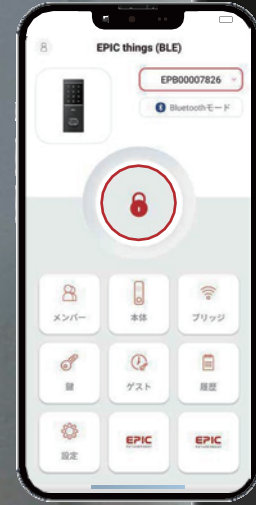

最新スマートロックで、 生活をもっと快適に

NEW

高性能スマートロック

Flassa 5D

室外機
IPX5
WATERPROOF

履歴をリアルタイムで確認できる

全ての施錠/解錠動作において、リアルタイムで履歴を確認することができます。

スマホからスマホへ合鍵を送る

スマートフォン上で相手に合鍵を送ることが可能です。家族はもちろん、日時を指定して一時的に解錠可能な期限付きの合鍵を発行することもできます。

世界中どこからでも遠隔解錠

Wi-Fiブリッジを使用すれば、世界中どこからでも製品を遠隔操作することができます。

Wi-Fiブリッジ
(別売り)

子供の帰宅を離れた場所から確認できます

リモコンで解錠

スマホで確認

7種類のユーザー数で用途が広がる

賃貸管理に最適！

- 最高管理者 (例: オーナー)
  初期化を含め、全機能が使用できる権限者
- 一般管理者 (例: 管理会社)
  ユーザーの設定/操作が可能
- ユーザー (例: 入居者)
  普段利用するユーザー

- ワンタイムユーザー: 1回のみ利用可能な暗証番号で解錠ができる
- ゲスト: 指定された日時・曜日だけ解錠ができる
- OTP: 1分間だけ使用可能な暗証番号で解錠ができる
- アプリ: アプリから解錠できる

【運用例】不動産内覧の無人化