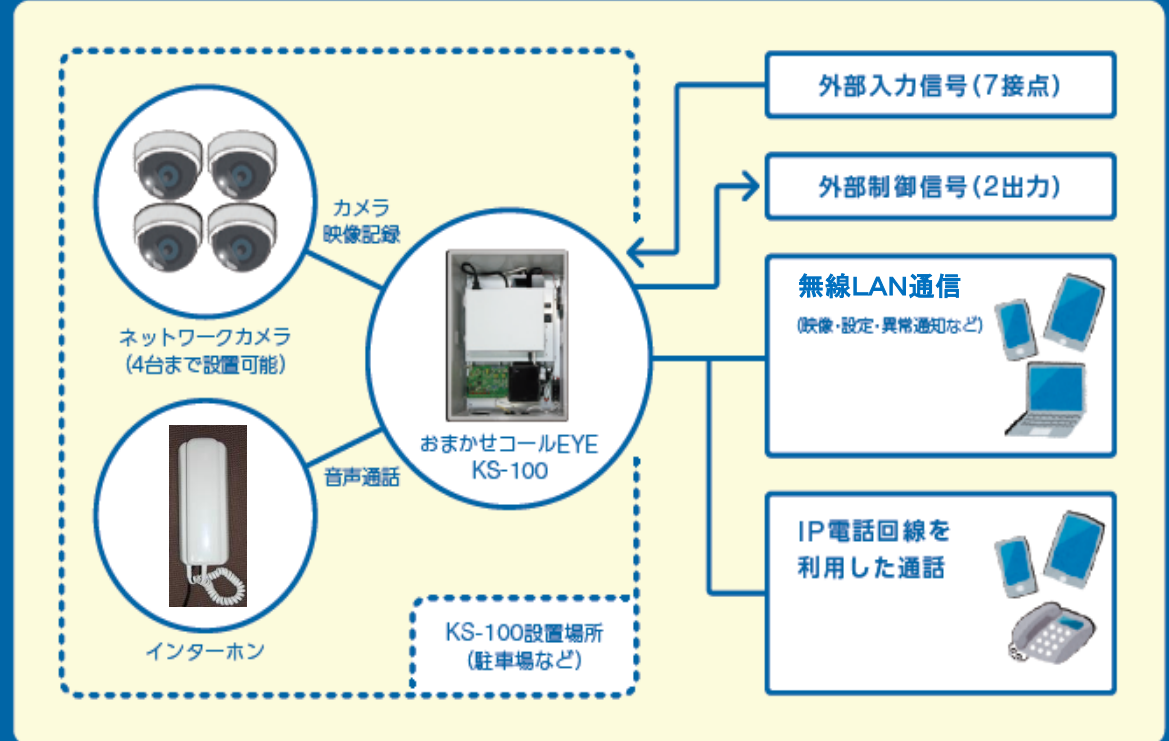

### 簡単

インターネットブラウザで  
簡単・一括管理！

カメラ映像の確認や保存、遠隔操作、異常通報など、1つのブラウザで管理できます。また、音声通話の通話先や異常通知のメール通報先なども簡単容易に変更が可能です。

### 便利

どこからでも確認可能！  
ネットワークカメラ搭載

安心・安全の確保、トラブル時の監視、周辺状況の映像確認、お客様との対面通話など、パソコンやタブレット、スマートフォンから「いつでも！どこでも！」確認でき、約2週間分の録画・再生・保存も可能です。  
また、無線でネットワークに接続するWiMAXを搭載しておりますので、インターネット回線がない環境でもご利用頂けます。  
※全国WiMAX通信エリア対応

## システム構成

## 製品仕様

型 式	KS-100 (おまかせコール eye)
通 用 回 線	4G回線
接続インターフェイス	・インターホン×1 ・リレー接点×2(ノーマリーオープン) ・外部入力接点×7
接続ポート	・LAN端子×6(10BASE-T, 100BASE-TX, 1000BASE-T, PoE [IEEE802.3at/af])
呼び制御プロトコル	SIP (RFC2833 準拠)
対応プロトコル	TCP, UDP, HTTP, HTTPS, RTSP, RTP, RTP/RTCP, FTP, SMTP, DHCP, DNS, DDNS, NTP
使用電源	AC 100V
寸 法	外形: H511.4×W430×D162(mm)
重 量	約 9.1kg
消費電力	MAX 100W (カメラ未接続時)
環境条件	本体: -5~60℃ WiMAX: 5~35℃ LAN: 0~40℃