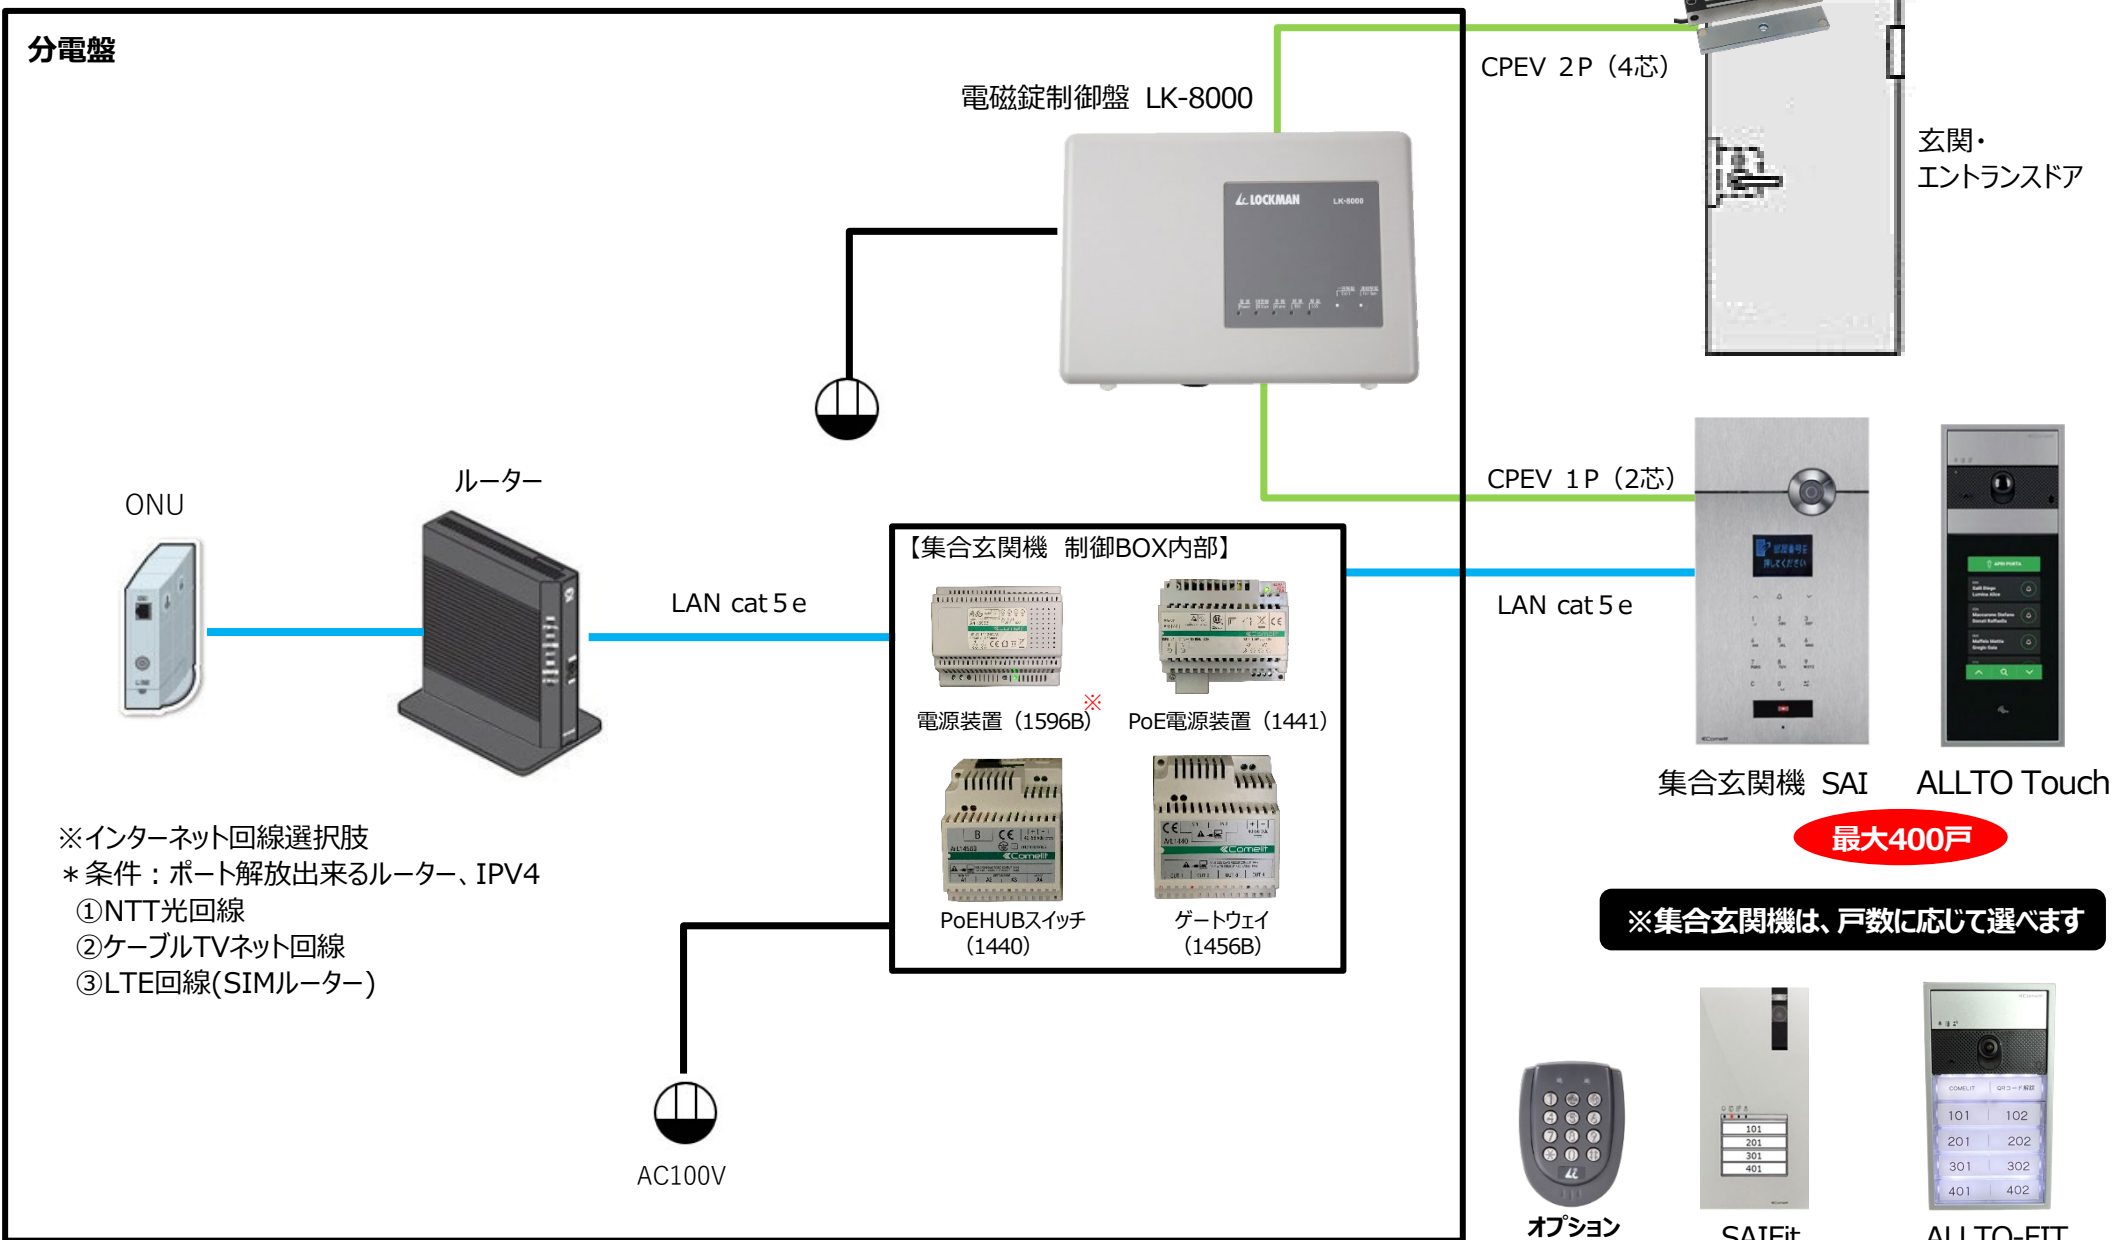

SAIシリーズ 基本構成図

※インターネット回線選択肢
 *条件：ポート解放出来るルーター、IPV4
 ①NTT光回線
 ②ケーブルTVネット回線
 ③LTE回線(SIMルーター)

※集合玄関機は、戸数に応じて選べます

オプション
テンキー付
カードリーダー

SAIFit

1台あたり
4戸

ALLTO-FIT

最大10戸
QRコード対応は
9戸まで

•SAI、ALLTO Touchはカードリーダー機能が付いています。
 •SAIFIT、ALLTO-FITは、カードリーダーはオプション（別売）です。
 •電源装置1596Bは、SAI専用の電源装置です。ALLTO Touch、SAIFIT、ALLTO-FITは不要です。