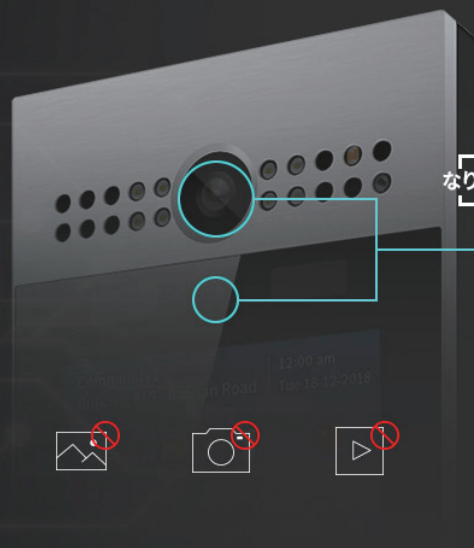

なりすまし防止のAIアルゴリズム

デュアルカメラ

生体検出機能は、写真やビデオなどのよくある
攻撃手段を効果的に防ぐことができます。