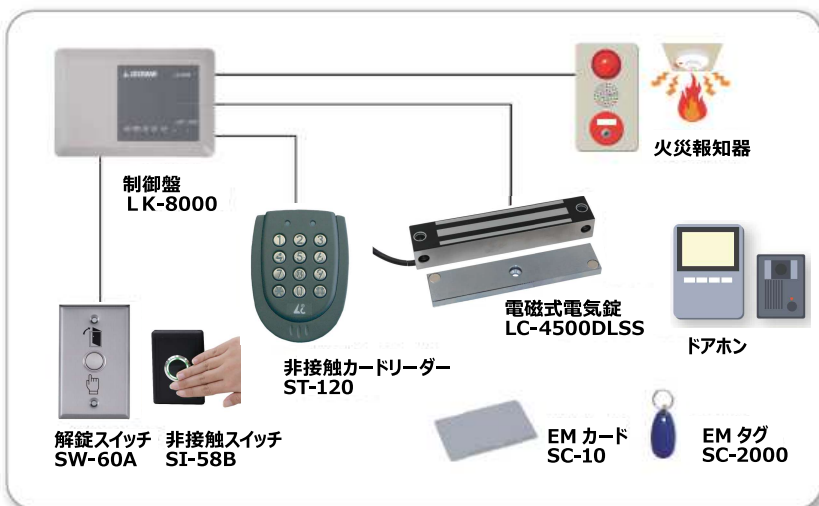

電磁錠

後付け防水型

万能マグネット錠

出入口を安全・安心・便利に。
 専用タグや非接触スイッチで解錠・施錠ができます。

電磁錠って何？

電氣的に施解錠をする機構を組み込んだロックシステムのことです。

200Kg 程度の強力な電磁式施錠システムで、人力では開けることはできません。離れた場所から施錠・解錠、ドアの開閉などを確認できるため、各種センサーを組み合わせたセキュリティシステムに応用されています。

LC-4500DLSS【屋外対応防水型万能小型タイプ】

- 屋外 / 屋内を問わない万能型
- 施錠 / 閉扉信号ダブル接点内蔵
- 豊富な取付金具ラインナップ
- 電源は DC12/24V 対応型
- 電磁式電気錠の定番商品

主な特長

- コンパクトながら吸着力 200Kg ~ 680Kg の防水型電磁式電気錠、屋内はもちろん屋外への取付も可能です。
- 取付ネジ穴がフロント、サイドへ設けていますので正面、側面どちらからでも取付できます。
- 屋外門扉、引き戸、開き戸など様々な扉へ取付できるタサイな取付金具を取り揃えています。
- 施錠信号 (LSS)、閉扉信号 (DSS) 内蔵、施解錠状態、開閉扉状態の接点出力が可能です。
- 施錠信号 / 閉扉信号を両サイドへ設けていますので信号の範囲を広く検知できます。

電磁錠システム構成例

LK-8000 は VOLCA LOCK 専用制御盤。インターフォン、火災報知器と連動可能です。非接触リーダー ST-120 は屋外対応。室外からはカード / タグをかざす、又は暗証番号にて解錠できます。室内からは SW-60A 押しボタン解錠スイッチにて解錠します。

システム構成図

制御盤配線図

単品配線図

【電磁錠・制御盤】

LC-4500DLSS

防水型小型電磁錠、電磁式電気錠の定番製品

LC-4700DLSS

防水型電磁錠、大～中型扉への施工に最適

吸着力 410Kg

防水

■製品特徴

- ・**410Kg** の強力な吸着力なので、通用口など中型の門扉、ドアに最適です
- ・防水仕様であり、屋内はもちろん屋外への取付も可能です
- ・取付ネジ穴がフロント、サイドへ設けていますので正面、側面どちらからでも取付できます
- ・屋外門扉、引き戸、開き戸など様々な扉へ取付できる多彩な取付金具を取り揃えています
- ・施錠信号 (LSS)、閉扉信号 (DSS) 内蔵、施解錠状態、開閉扉状態の接点出力が可能です
- ・[定格電圧] DC12V or DC24V、[施錠信号] あり、[閉扉信号] あり、[防水性] あり
- ・[吸着力] 410kg、[取付金具] あり (オプション)